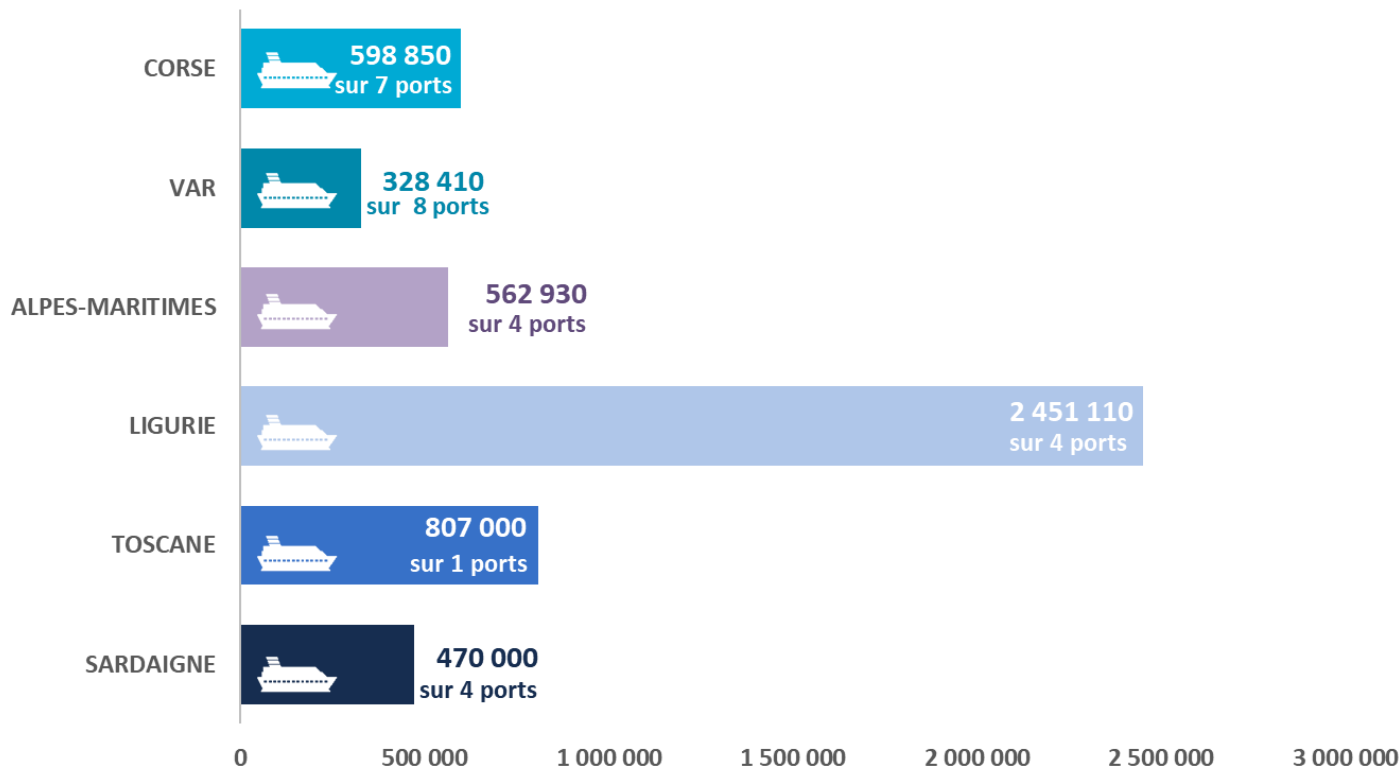

GRANDES ACTIVITÉS ACCUEILLIES

02

FOCUS PAR ACTIVITÉ TRANSPORT DE MARCHANDISES

© Observatoire Portuaire 2018

FERRY

Nombre de passagers

© Observatoire Portuaire 2018

Mer des Baléares

Interreg MARITTIMO-IT FR-MARITIME
Fonds européens de développement régional

BlueConnect

0 100 200 km

Observatoire portuaire - BlueConnect 2018

◆ Ports accueillant des ferries (20)

Provenance / Destination : Données déclarées enquête 2017

CROISIÈRE

Nombre de passagers

Mer des Baléares

PLAISANCE/YACHTING

100 500 postes

Répartition des postes à flots

CÔTIER

Nombre de passagers