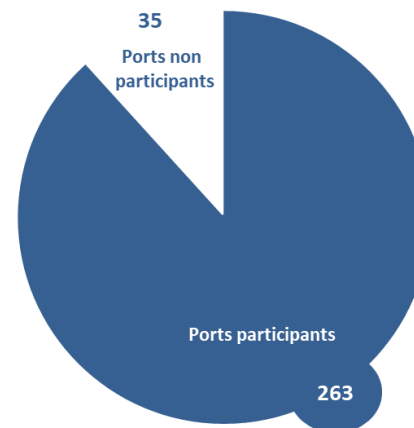

239. PORTO DI GORGONA

LIGURIE

240. PORTO DI GENOVA
241. PORTO DI ARENZANO
242. PORTO TURISTICO "ANN. LUIGI GATTI"
243. MARINA MOLO VECCHIO
244. MARINA GENOVA AEROPORTO
245. PORTICCILOLO DI NERVI - GENOVA
246. MARINA FIERA
247. MARINA GENOVA
248. MARINA PORTO ANTICO
249. PORTICCILOLO DUCA DEGLI ABRUZZI
250. PORTO DI LAVAGNA
251. PORTOFINO
252. PORTO TURISTICO "CARLO RIVA"
253. PORTO PUBBLICO RAPALLO
254. CASTELLO DEL SOGNI
255. SANTA MARGHERITA LIGURE
256. PORTO SESTRI LEVANTE
257. PORTO DI IMPERIA PORTO MAURIZIO
258. MARINA BORDIGHERA
259. PORTO DIANO MARINA
260. PORTO DI ONEGLIA
261. PORTICCILOLO RIVA LIGURE
262. PORTO DI SAN BARTOLOMEO
263. MARINA SAN LORENZO
264. PORTO SAN LORENZO
265. PORTO SOLE
266. PORTO CAPO PINO
267. PORTO PUBBLICO SAN REMO
268. MARINA DEGLI AREGAI
269. PORTO SANTO STEFANO
270. PORTO TAGGIA
271. PORTO CALA DEL FORTE
272. PORTO DELLA SPEZIA
273. PORTO DI BOCCA DIMAGRA
274. PORTO FRAMURA-CIAMIA
275. CADMARE
276. PORTO DE BENEDETTI
277. PORTO MIRABELLO
278. PORTO LOTTI
279. MARINA LERICI
280. PORTO PERTUSOLA
281. LEVANTO
282. CIRCOLO VELICO
283. PORTO VENERE
284. MARINA DEL FEZZANO
285. PORTO LE GRAZIE
286. PORTO VERNAZZA
287. PORTO DI SAVONA
288. PORTO LUCA FERRARI - MARINA
289. PORTO DELL'ISOLA GALLINARA
290. CALA CRAVIEU
291. MARINA DI CAPO SAN DONATO
292. PORTO MARINA DI LOANO
293. DARSENA SANTA LUCIA
294. ZONA FUNIVIE - SAVONA
295. DARSENA VECCHIA
296. MARINA DI VARAZZE
297. MARINA DI CARRARA
298. PORTO DI CARRARA

ENQUÊTE

298 PORTS IDENTIFIÉS

1 QUESTIONNAIRE TYPE

- Descriptif du port
 - équipement*
 - budget*
 - Investissement*
- Statistiques par activité
- Besoins d'évolution

→ 98 INDICATEURS EN COMMUN

PARTICIPATION MASSIVE DES PORTS

GRANDES ACTIVITÉS ACCUEILLIES

02

FOCUS PAR ACTIVITÉ TRANSPORT DE MARCHANDISES

© Observatoire Portuaire 2018

FERRY

Nombre de passagers

© Observatoire Portuaire 2018

Mer des Baléares