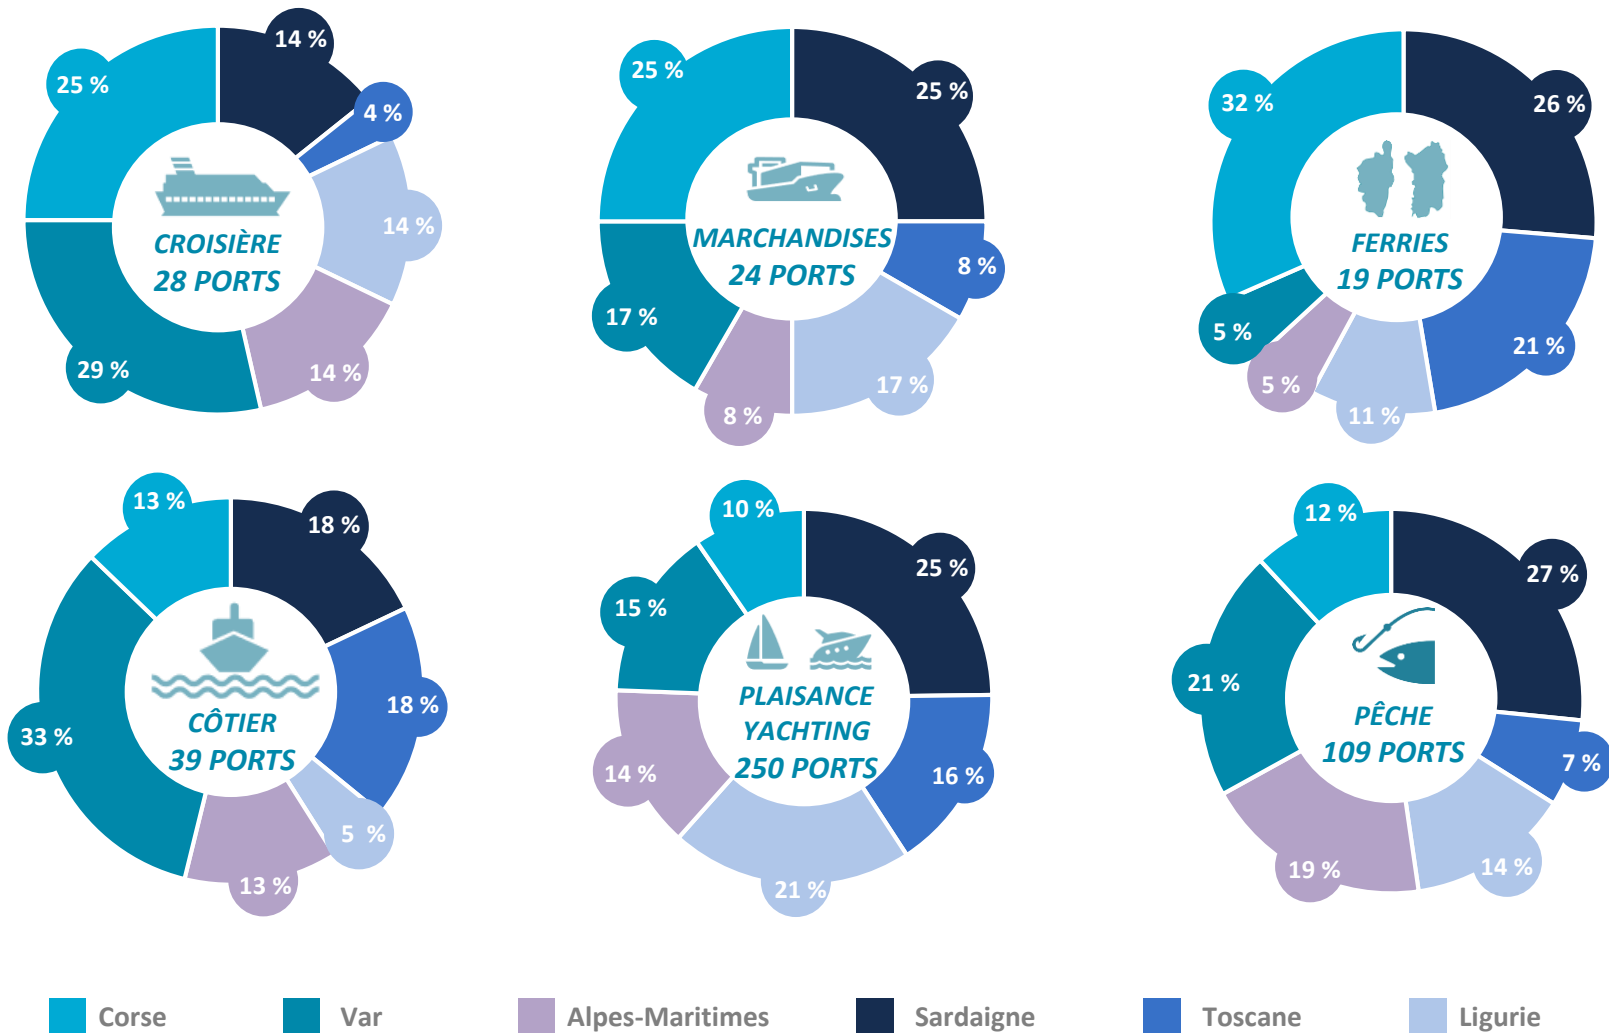

ENQUÊTE

298 PORTS IDENTIFIÉS

1 QUESTIONNAIRE TYPE

- Descriptif du port
 - équipement*
 - budget*
 - Investissement*
- Statistiques par activité
- Besoins d'évolution

→ 98 INDICATEURS EN COMMUN

PARTICIPATION MASSIVE DES PORTS

TAUX DE PARTICIPATION : **90%**

TAUX MOYEN DE RÉPONSE : **42%**

REPARTITION PAR TERRITOIRE

Taux de réponse des ports

INFORMATIONS AGRÉGÉES PAR TERRITOIRE

SURFACES PORTUAIRES PAR TERRITOIRE

Total zone de coopération : 5 000 hectares
Données calculées

GRANDES ACTIVITÉS ACCUEILLIES

02

FOCUS PAR ACTIVITÉ TRANSPORT DE MARCHANDISES

© Observatoire Portuaire 2018

FERRY

Nombre de passagers

© Observatoire Portuaire 2018

Mer des Baléares