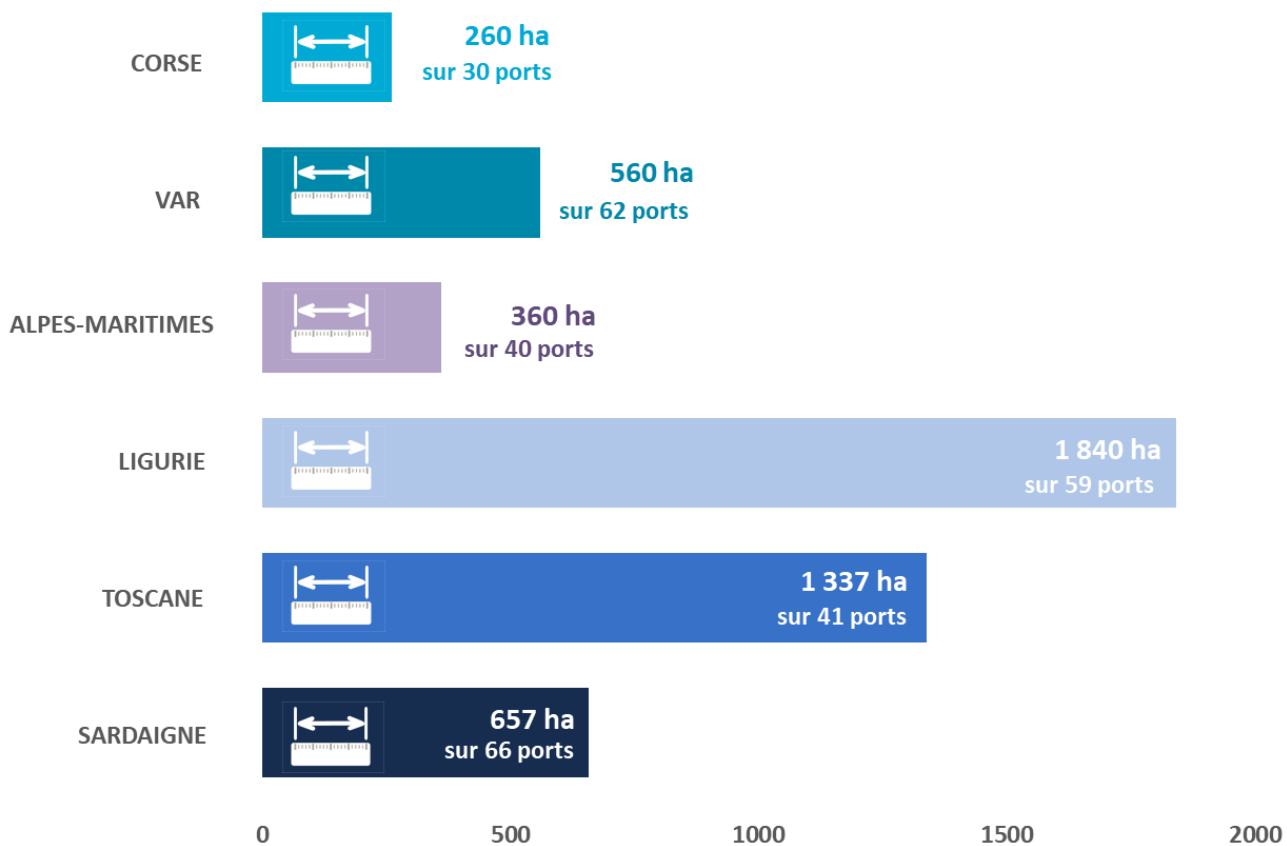

ENQUÊTE

298 PORTS IDENTIFIÉS

1 QUESTIONNAIRE TYPE

- Descriptif du port
 - équipement*
 - budget*
 - Investissement*
- Statistiques par activité
- Besoins d'évolution

→ 98 INDICATEURS EN COMMUN

PARTICIPATION MASSIVE DES PORTS

TAUX DE PARTICIPATION : **90%**

TAUX MOYEN DE RÉPONSE : **42%**

REPARTITION PAR TERRITOIRE

Taux de réponse des ports

INFORMATIONS AGRÉGÉES PAR TERRITOIRE

SURFACES PORTUAIRES PAR TERRITOIRE

Total zone de coopération : 5 000 hectares
Données calculées

GRANDES ACTIVITÉS ACCUEILLIES

02

FOCUS PAR ACTIVITÉ TRANSPORT DE MARCHANDISES

© Observatoire Portuaire 2018

FERRY

Nombre de passagers

© Observatoire Portuaire 2018

Mer des Baléares