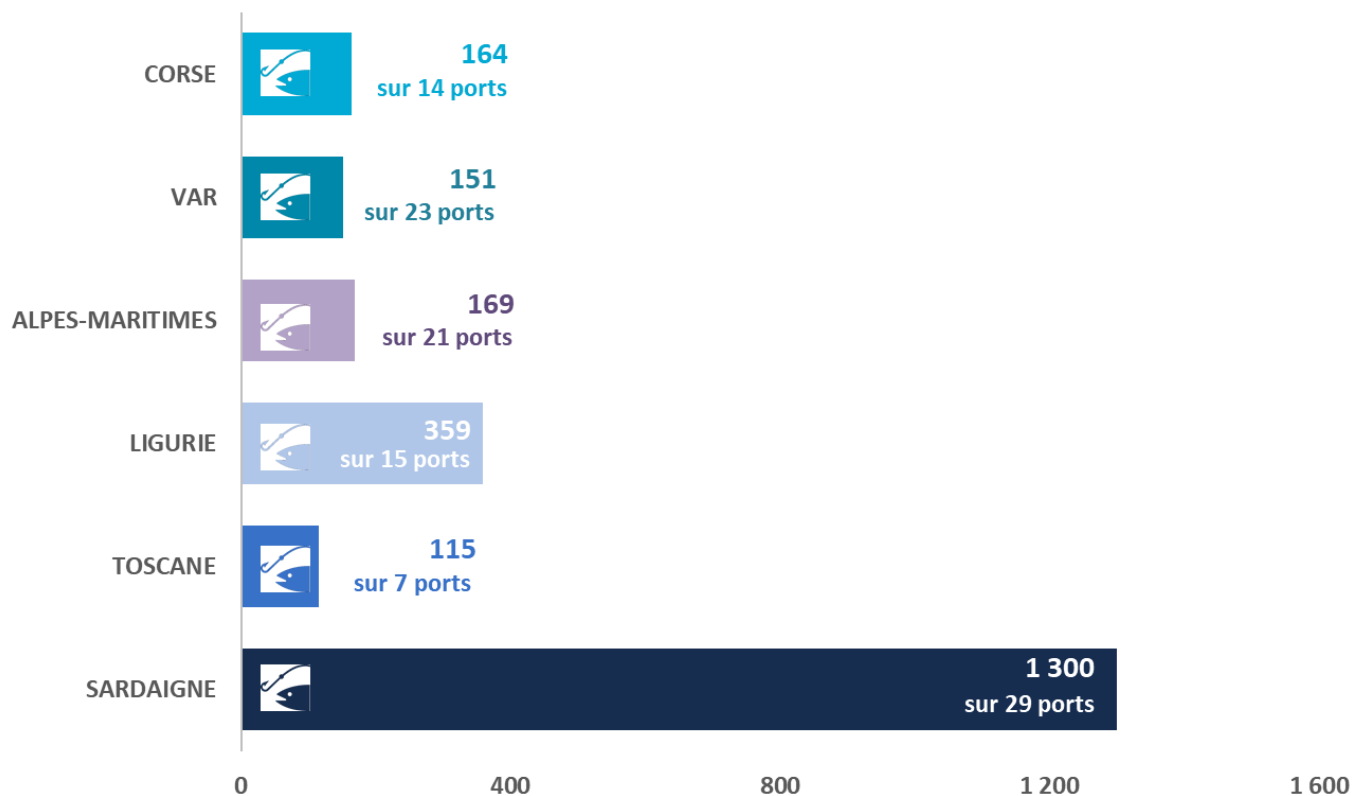

GRANDES ACTIVITÉS ACCUEILLIES

02

FOCUS PAR ACTIVITÉ TRANSPORT DE MARCHANDISES

© Observatoire Portuaire 2018

FERRY

Nombre de passagers

© Observatoire Portuaire 2018

Mer des Baléares

Interreg MARITTIMO-IT FR-MARITIME
Fonds européens de développement régional

BlueConnect

0 100 200 km

Observatoire portuaire - BlueConnect 2018

◆ Ports accueillant des ferries (20)

Provenance / Destination : Données déclarées enquête 2017

CROISIÈRE

Nombre de passagers

Mer des Baléares

PLAISANCE/YACHTING

100 500 postes

Répartition des postes à flots

CÔTIER

Nombre de passagers

© Observatoire Portuaire 2018

Mer des Baléares

PÊCHE PROFESSIONNELLE

Nombre de postes pour les pêcheurs professionnels

© Observatoire Portuaire 2018

03

PRIORITES D'INNOVATION DIFFICULTÉS

PRIORITÉS