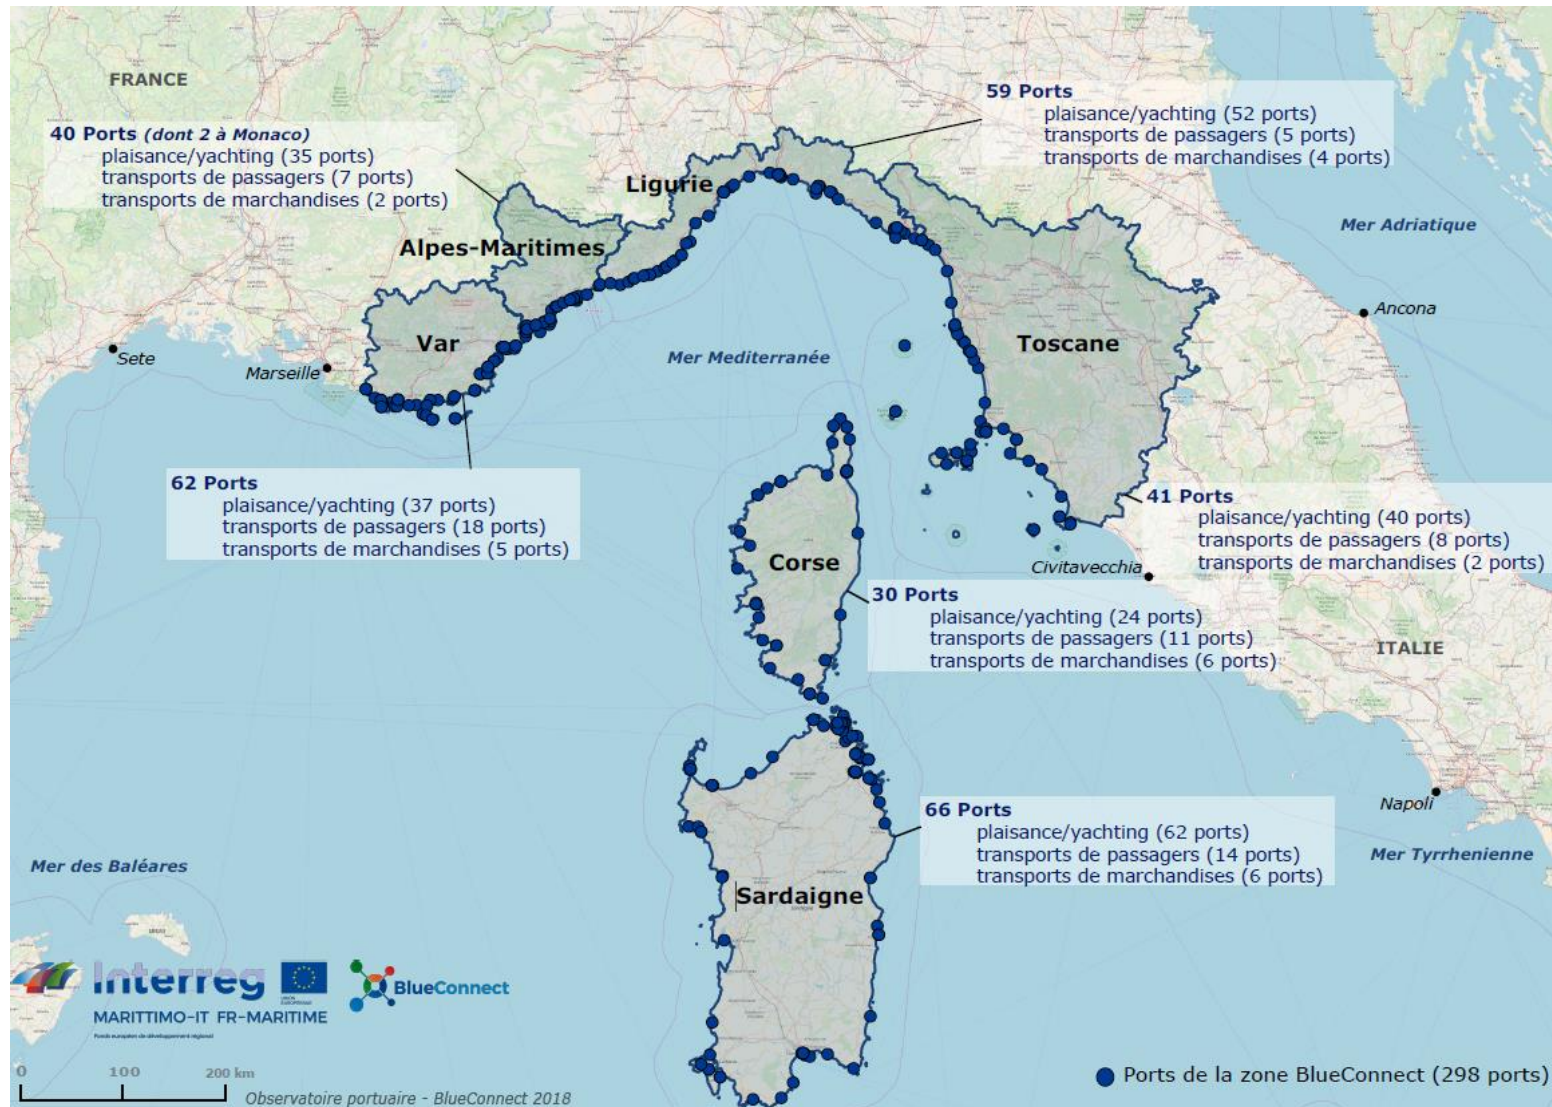

239. PORTO DI GORGONA

LIGURIE

240. PORTO DI GENOVA
241. PORTO DI ARENZANO
242. PORTO TURISTICO "ANN. LUIGI GATTI"
243. MARINA MOLO VECCHIO
244. MARINA GENOVA AEROPORTO
245. PORTICCILOLO DI NERVI - GENOVA
246. MARINA FIERA
247. MARINA GENOVA
248. MARINA PORTO ANTICO
249. PORTICCILOLO DUCA DEGLI ABRUZZI
250. PORTO DI LAVAGNA
251. PORTOFINO
252. PORTO TURISTICO "CARLO RIVA"
253. PORTO PUBBLICO RAPALLO
254. CASTELLO DEL SOGNI
255. SANTA MARGHERITA LIGURE
256. PORTO SESTRI LEVANTE
257. PORTO DI IMPERIA PORTO MAURIZIO
258. MARINA BORDIGHERA
259. PORTO DIANO MARINA
260. PORTO DI ONEGLIA
261. PORTICCILOLO RIVA LIGURE
262. PORTO DI SAN BARTOLOMEO
263. MARINA SAN LORENZO
264. PORTO SAN LORENZO
265. PORTO SOLE
266. PORTO CAPO PINO
267. PORTO PUBBLICO SAN REMO
268. MARINA DEGLI AREGAI
269. PORTO SANTO STEFANO
270. PORTO TAGGIA
271. PORTO CALA DEL FORTE
272. PORTO DELLA SPEZIA
273. PORTO DI BOCCA DIMAGRA
274. PORTO FRAMURA-CIAMIA
275. CADMARE
276. PORTO DE BENEDETTI
277. PORTO MIRABELLO
278. PORTO LOTTI
279. MARINA LERICI
280. PORTO PERTUSOLA
281. LEVANTO
282. CIRCOLO VELICO
283. PORTO VENERE
284. MARINA DEL FEZZANO
285. PORTO LE GRAZIE
286. PORTO VERNAZZA
287. PORTO DI SAVONA
288. PORTO LUCA FERRARI - MARINA
289. PORTO DELL'ISOLA GALLINARA
290. CALA CRAVIEU
291. MARINA DI CAPO SAN DONATO
292. PORTO MARINA DI LOANO
293. DARSENA SANTA LUCIA
294. ZONA FUNIVIE - SAVONA
295. DARSENA VECCHIA
296. MARINA DI VARAZZE
297. MARINA DI CARRARA
298. PORTO DI CARRARA

TAUX DE PARTICIPATION : **90%**

TAUX MOYEN DE RÉPONSE : **42%**

REPARTITION PAR TERRITOIRE

Taux de réponse des ports

INFORMATIONS AGRÉGÉES PAR TERRITOIRE

SURFACES PORTUAIRES PAR TERRITOIRE

Total zone de coopération : 5 000 hectares
Données calculées

GRANDES ACTIVITÉS ACCUEILLIES

02

FOCUS PAR ACTIVITÉ TRANSPORT DE MARCHANDISES

© Observatoire Portuaire 2018

FERRY

Nombre de passagers

© Observatoire Portuaire 2018

Mer des Baléares