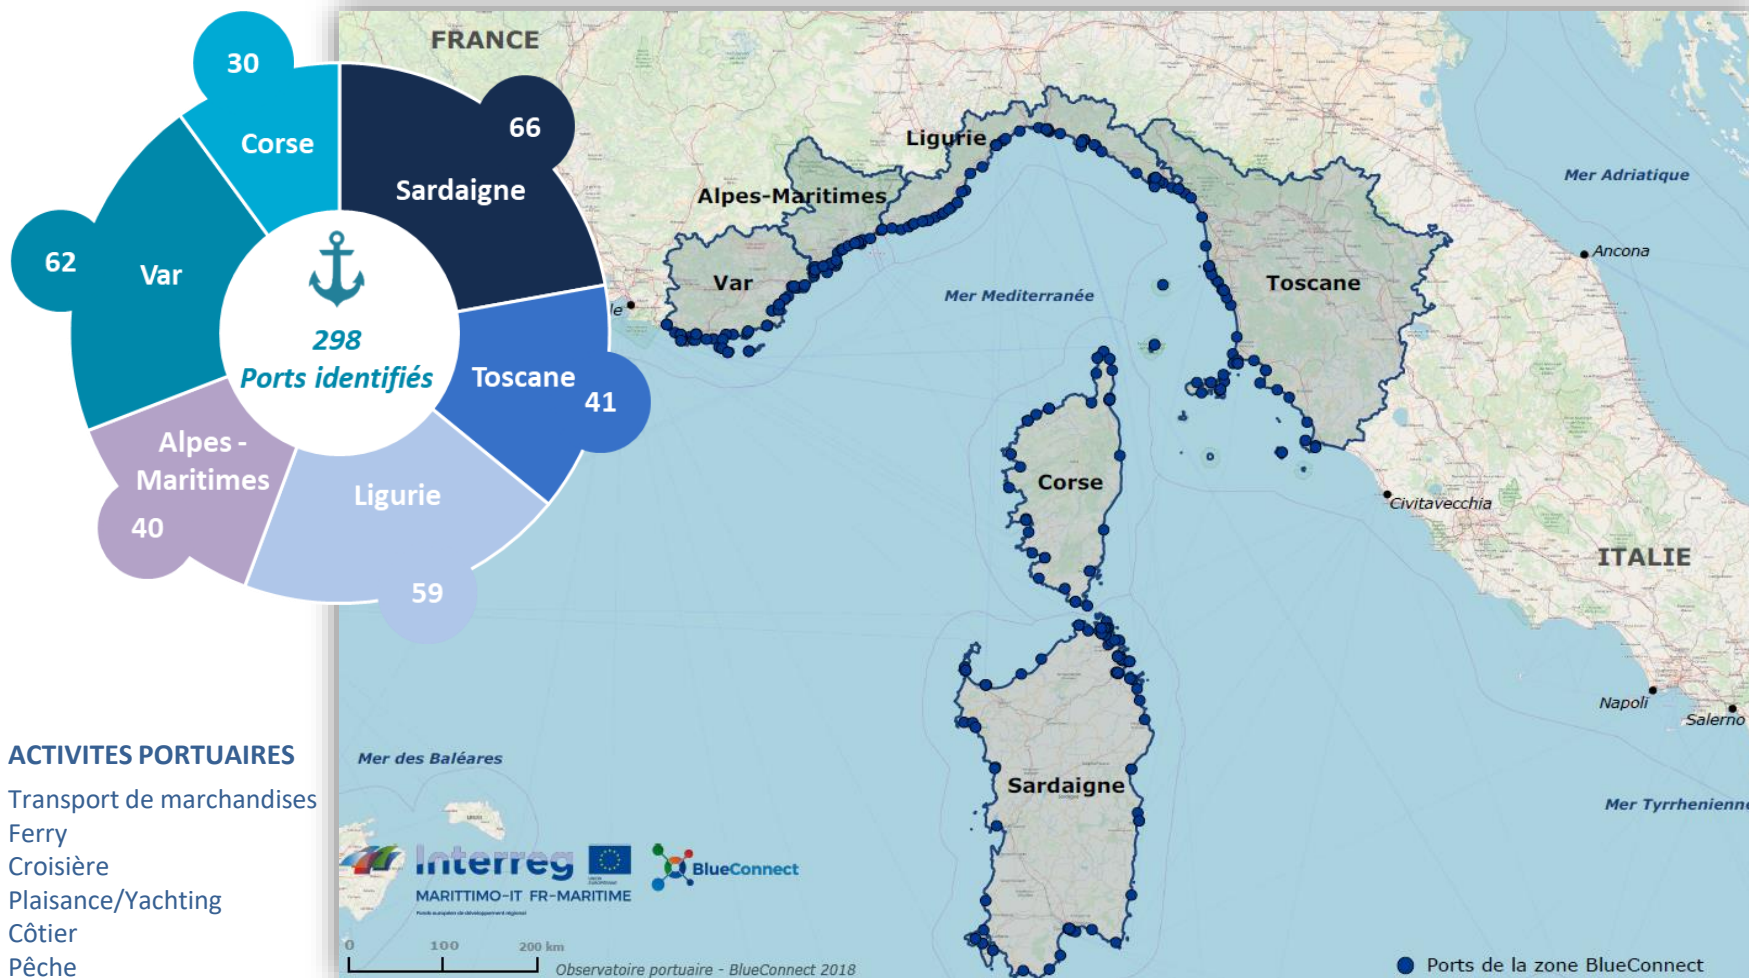

ATLAS DES ACTIVITÉS PORTUAIRES

OBSERVATOIRE PORTUAIRE BLUECONNECT

7 partenaires

SOMMAIRE

01 | INFORMATIONS COLLECTÉES

PORTS.....	04
ENQUÊTE.....	06
PAR TERRITOIRE.....	07
PAR ACTIVITÉ	09

02 | FOCUS PAR ACTIVITÉ

TRANSPORT DE MARCHANDISES ...	10
FERRY.....	12
CROISIÈRE	14
PLAISANCE/YACHTING.....	16
CÔTIER.....	18
PÊCHE.....	20

03 | PRIORITÉS D'INNOVATION

DIFFICULTÉS ET PRIORITÉS.....	22
-------------------------------	----

01

INFORMATIONS COLLECTÉES

PORTS DE LA ZONE DE COOPÉRATION BLUECONNECT

LISTE DES PORTS

ALPES-MARITIMES

1. PORT VAUBAN
2. PORT GALLICE
3. PORT DE LA SALIS
4. PORT DE BEAULIEU - PLAISANCE
5. PORT DE BEAULIEU - FOURMIS
6. PORT DU CROS DE CAGNES
7. VIEUX PORT DE CANNES
8. PORT PIERRE CANTO
9. PORT DU MOURE ROUGE
10. PORT DE LA POINTE CROISSETTE
11. PORT DE SILVA MARIS
12. PORT INLAND
13. PORT DE LA RAGUE
14. PORT DE LA NAPOULE
15. PORT PUBLIC DE MENTON
16. PORT DE MENTON GARAVAN
17. PORT DE FONTVIEILLE
18. PORT DE CAP D'AÏL
19. PORT HERCULE
20. PORT DE NICE
21. PORT SAINT JEAN CAP FERRAT
22. PORT SAINT LAURENT DU VAR
23. PORT LA GALERE
24. PORT FIGUEIRETTE MIRAMAR
25. PORT DE THEOULE SUR MER
26. PORT CAMILLE RAYON
27. PORT DE VILLEFRANCHE DARSE
28. PORT MARINA BAIE DES ANGES
29. PORT PUBLIC GOLFE JUAN
30. ZMEL ABRIDU BEAL
31. PORT CANNES-MARINA
32. PORT RIOU DE L'ARGENTIERE
33. PORT MARCO POLO
34. PORT DU CROUTON
35. PORT MARINA PARC
36. PORT SAINT HONORAT
37. ZMEL ABRIDE L'OLIVETTE
38. VILLEFRANCHE SANTE
39. ZMEL DE NICE CARRAS
40. PORT DE VILLEFRANCHE SANTE

VAR

41. PORT RADE D'AGAY
42. PORT DU POUSSAI
43. PORT DE BOULOURIS
44. PORT DE SANTA LUCIA SUD
45. PORT DE SANTA LUCIA NORD
46. PORT DE SAINT RAPHAEL
47. PORT DE FREJUS
48. PORT DE SAINT AYGULF
49. PORT FERREOL
50. PORT LES ISSAMBRES SAN PEIRE
51. PORT PUBLIC DE SAINT MAXIME
52. PORT PRIVE DE SAINT MAXIME
53. PORT GRIMAUD
54. MARINA DE PORT GRIMAUD
55. PORT GRIMAUD II SUD
56. PORT COGOLIN
57. MARINES DE COGOLIN
58. PORT DE SAINT TROPEZ