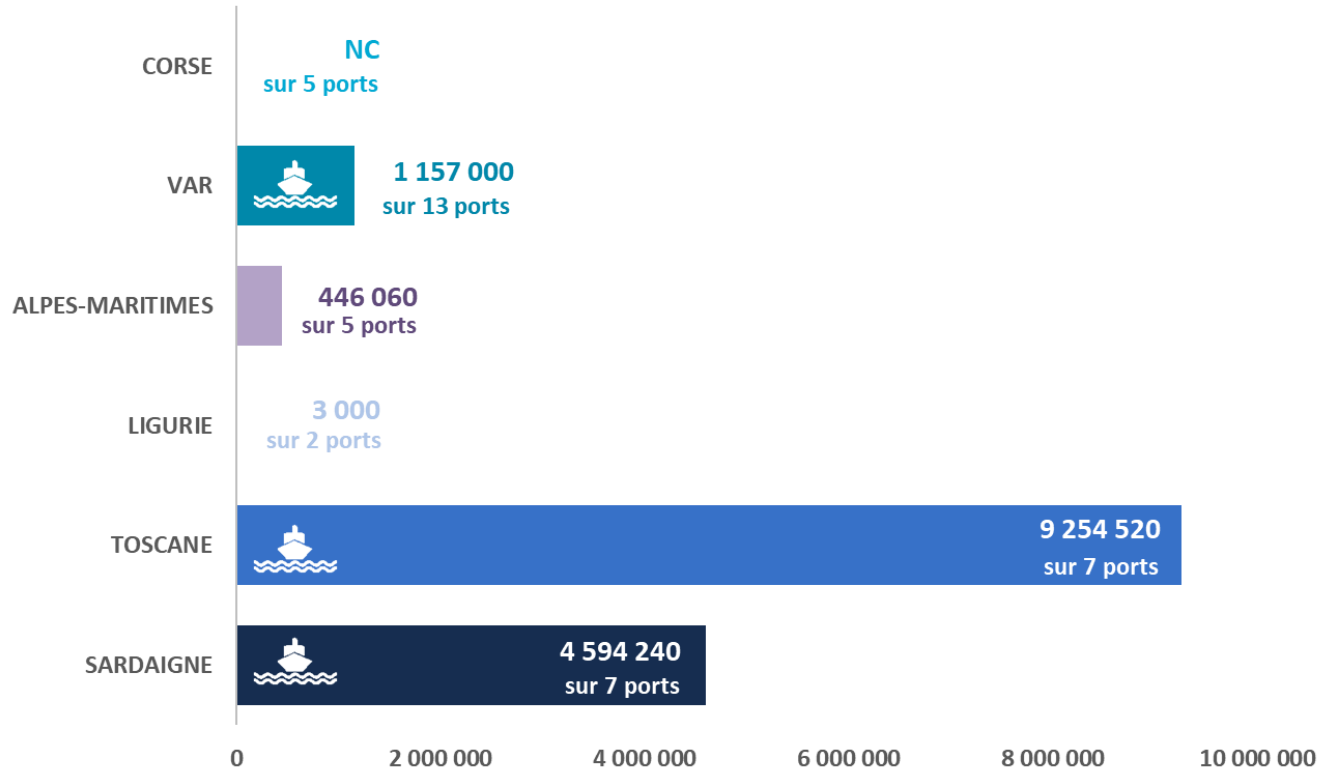

GRANDES ACTIVITÉS ACCUEILLIES

02

FOCUS PAR ACTIVITÉ TRANSPORT DE MARCHANDISES

© Observatoire Portuaire 2018

FERRY

Nombre de passagers

© Observatoire Portuaire 2018

Mer des Baléares

Interreg MARITTIMO-IT FR-MARITIME
Fonds européens de développement régional

BlueConnect

0 100 200 km

Observatoire portuaire - BlueConnect 2018

◆ Ports accueillant des ferries (20)

Provenance / Destination : Données déclarées enquête 2017

CROISIÈRE

Nombre de passagers

Mer des Baléares

PLAISANCE/YACHTING

100 500 postes

Répartition des postes à flots

CÔTIER

Nombre de passagers

© Observatoire Portuaire 2018

Mer des Baléares

PÊCHE PROFESSIONNELLE

Nombre de postes pour les pêcheurs professionnels

© Observatoire Portuaire 2018

03

PRIORITES D'INNOVATION DIFFICULTÉS

PRIORITÉS