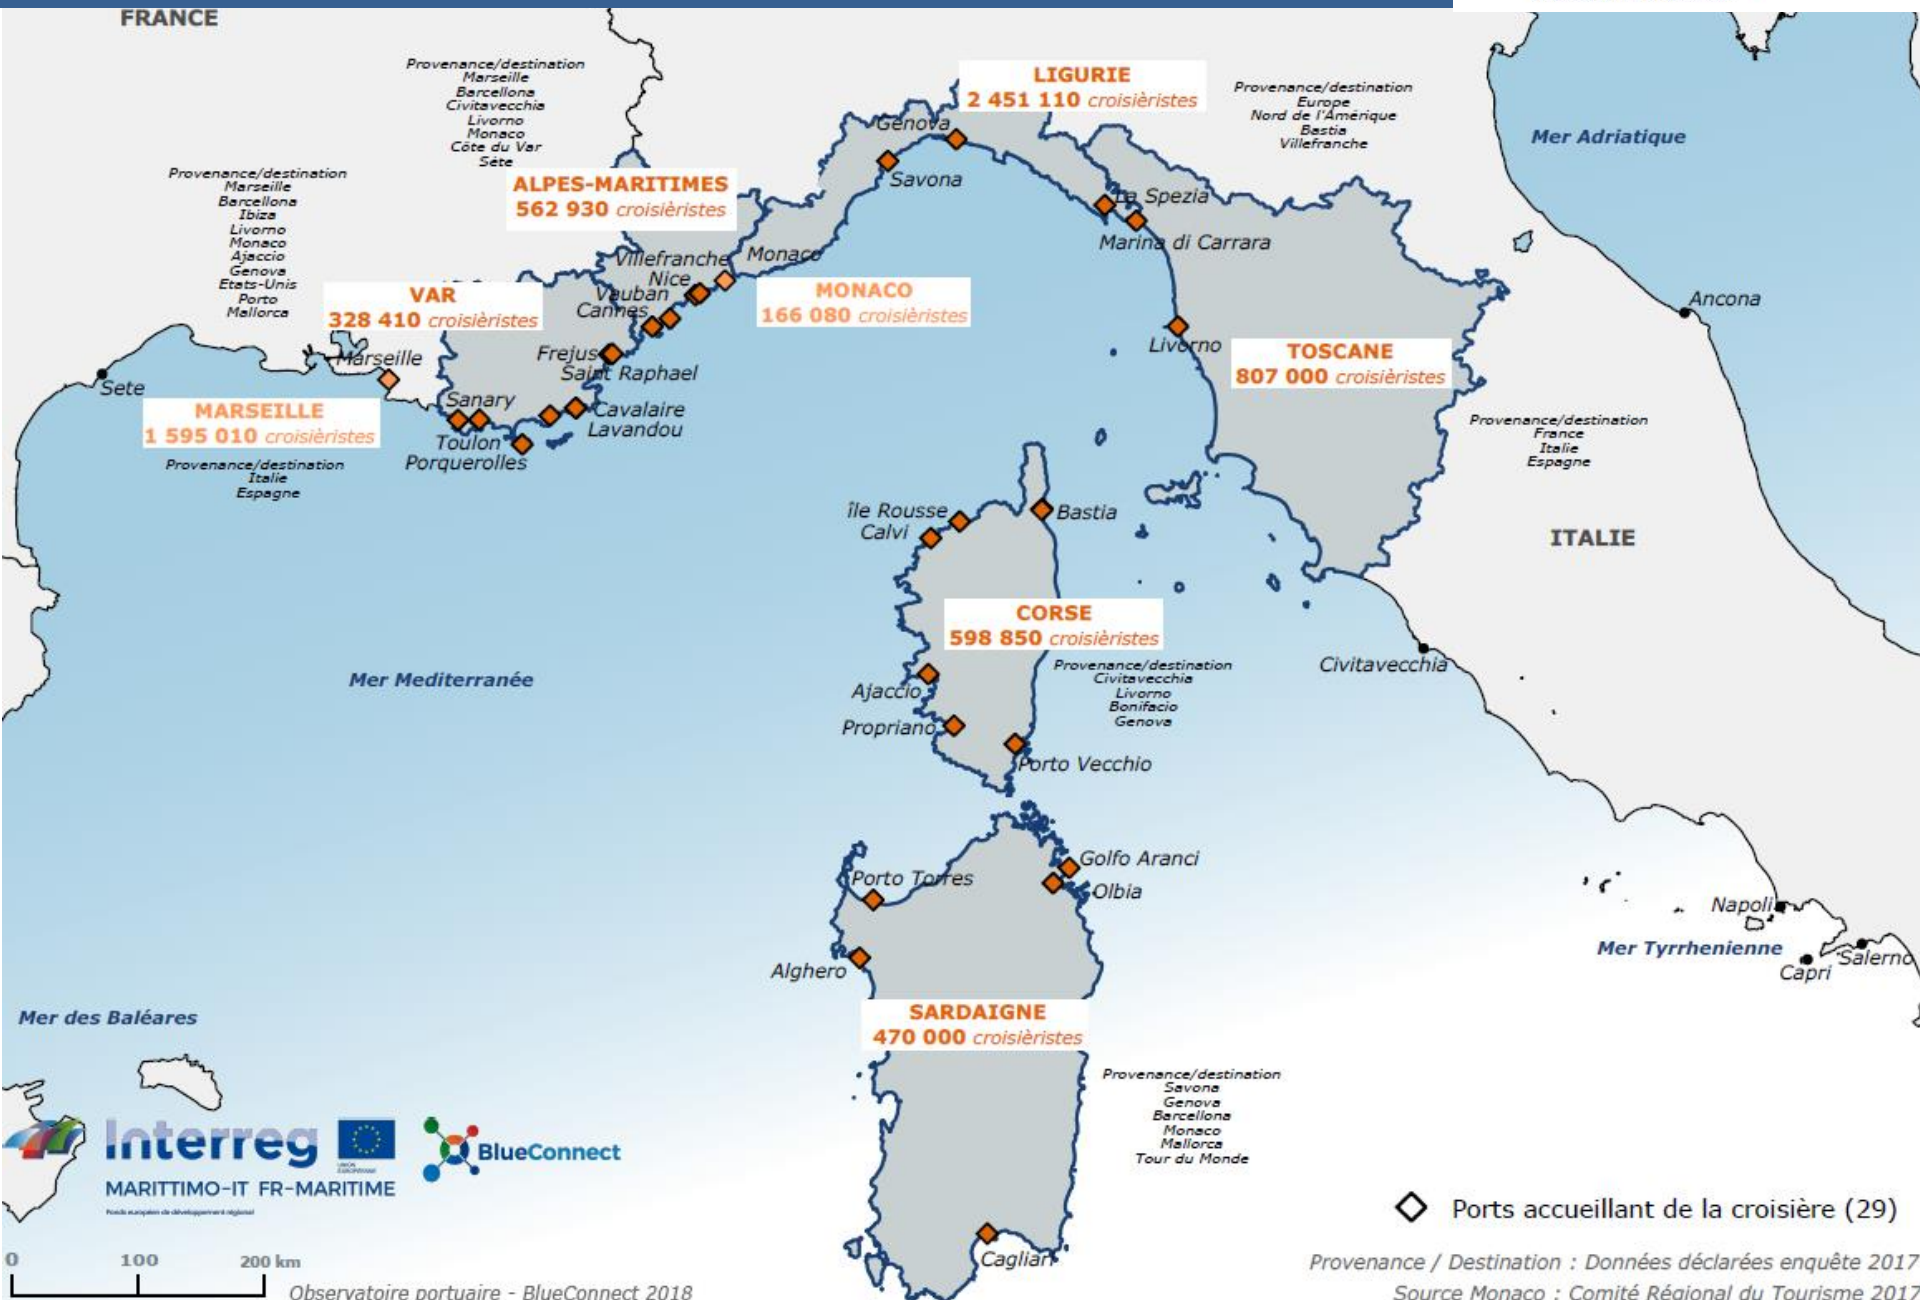

GRANDES ACTIVITÉS ACCUEILLIES

02

FOCUS PAR ACTIVITÉ TRANSPORT DE MARCHANDISES

© Observatoire Portuaire 2018

FERRY

Nombre de passagers

© Observatoire Portuaire 2018

Mer des Baléares

Interreg MARITTIMO-IT FR-MARITIME
Fonds européens de développement régional

BlueConnect

0 100 200 km

Observatoire portuaire - BlueConnect 2018

◆ Ports accueillant des ferries (20)

Provenance / Destination : Données déclarées enquête 2017

CROISIÈRE

Nombre de passagers

Mer des Baléares

PLAISANCE/YACHTING

100 500 postes

Répartition des postes à flots

CÔTIER

Nombre de passagers