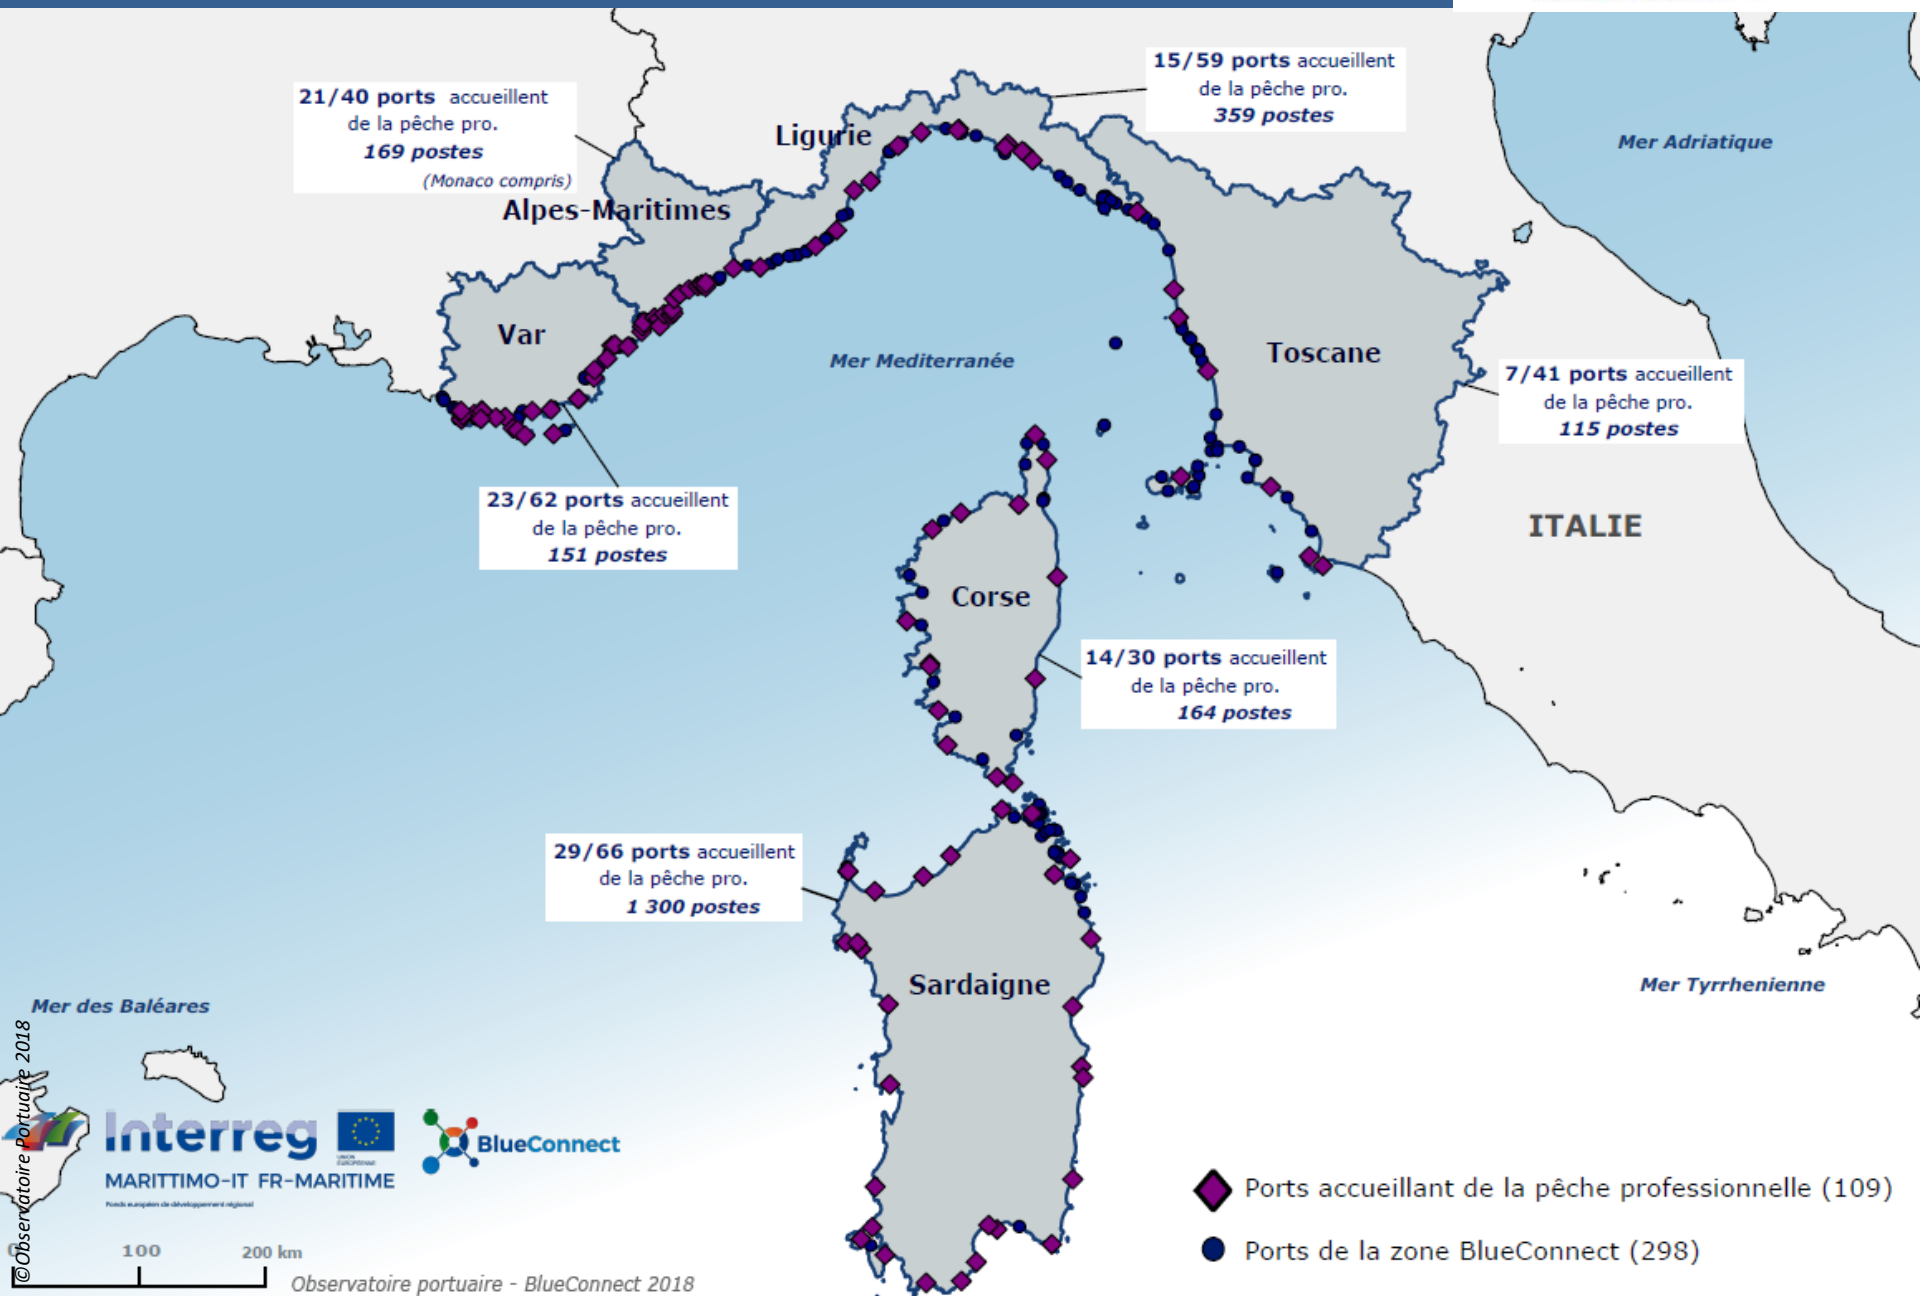

© Observatoire Portuaire 2018