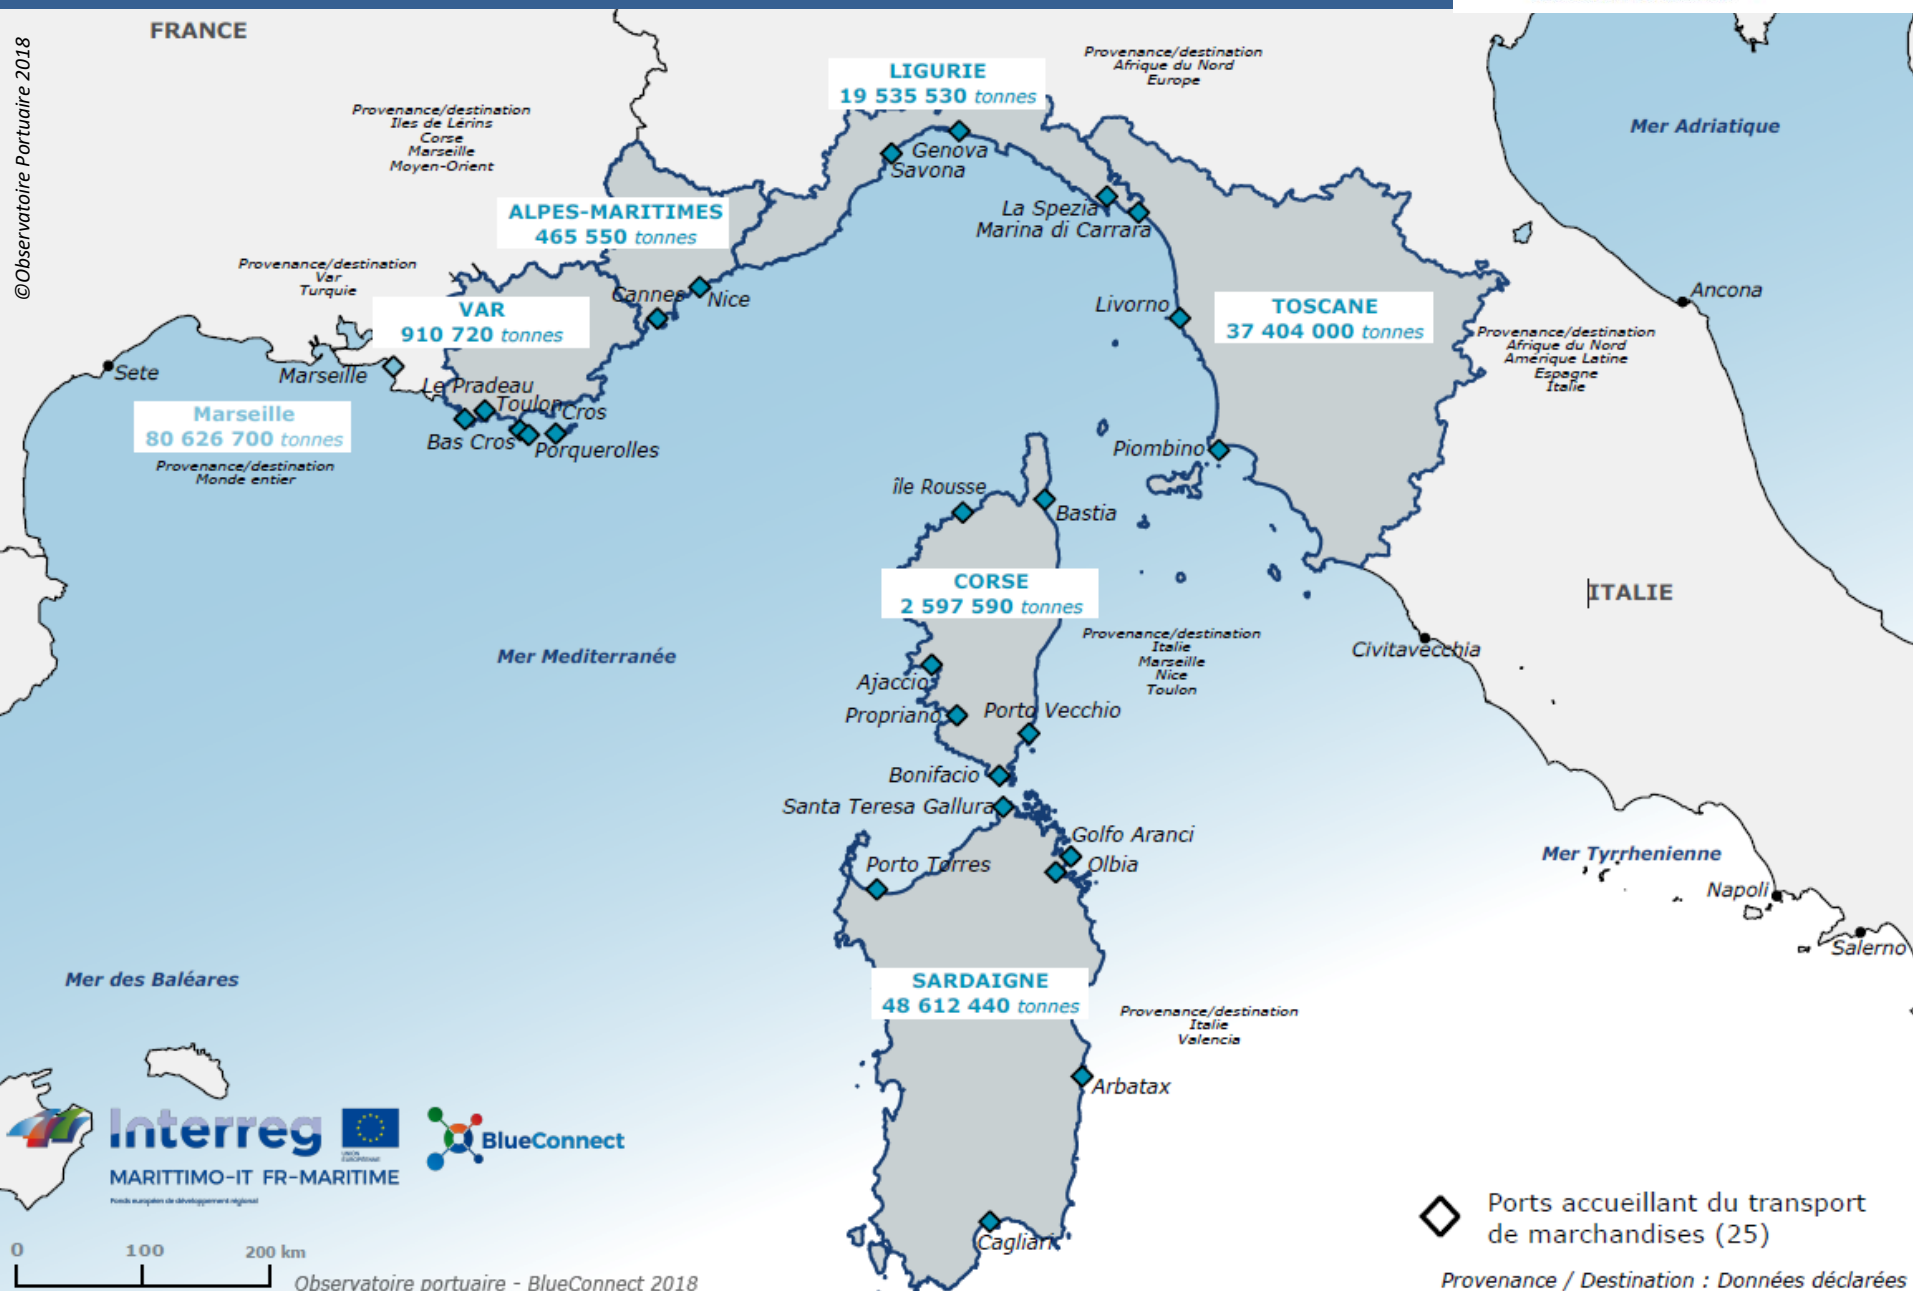

239. PORTO DI GORGONA

LIGURIE

240. PORTO DI GENOVA
241. PORTO DI ARENZANO
242. PORTO TURISTICO "ANN. LUIGI GATTI"
243. MARINA MOLO VECCHIO
244. MARINA GENOVA AEROPORTO
245. PORTICCILOLO DI NERVI - GENOVA
246. MARINA FIERA
247. MARINA GENOVA
248. MARINA PORTO ANTICO
249. PORTICCILOLO DUCA DEGLI ABRUZZI
250. PORTO DI LAVAGNA
251. PORTOFINO
252. PORTO TURISTICO "CARLO RIVA"
253. PORTO PUBBLICO RAPALLO
254. CASTELLO DEL SOGNI
255. SANTA MARGHERITA LIGURE
256. PORTO SESTRI LEVANTE
257. PORTO DI IMPERIA PORTO MAURIZIO
258. MARINA BORDIGHERA
259. PORTO DIANO MARINA
260. PORTO DI ONEGLIA
261. PORTICCILOLO RIVA LIGURE
262. PORTO DI SAN BARTOLOMEO
263. MARINA SAN LORENZO
264. PORTO SAN LORENZO
265. PORTO SOLE
266. PORTO CAPO PINO
267. PORTO PUBBLICO SAN REMO
268. MARINA DEGLI AREGAI
269. PORTO SANTO STEFANO
270. PORTO TAGGIA
271. PORTO CALA DEL FORTE
272. PORTO DELLA SPEZIA
273. PORTO DI BOCCA DIMAGRA
274. PORTO FRAMURA-CIAMIA
275. CADMARE
276. PORTO DE BENEDETTI
277. PORTO MIRABELLO
278. PORTO LOTTI
279. MARINA LERICI
280. PORTO PERTUSOLA
281. LEVANTO
282. CIRCOLO VELICO
283. PORTO VENERE
284. MARINA DEL FEZZANO
285. PORTO LE GRAZIE
286. PORTO VERNAZZA
287. PORTO DI SAVONA
288. PORTO LUCA FERRARI - MARINA
289. PORTO DELL'ISOLA GALLINARA
290. CALA CRAVIEU
291. MARINA DI CAPO SAN DONATO
292. PORTO MARINA DI LOANO
293. DARSENA SANTA LUCIA
294. ZONA FUNIVIE - SAVONA
295. DARSENA VECCHIA
296. MARINA DI VARAZZE
297. MARINA DI CARRARA
298. PORTO DI CARRARA

GRANDES ACTIVITÉS ACCUEILLIES

02

FOCUS PAR ACTIVITÉ TRANSPORT DE MARCHANDISES

© Observatoire Portuaire 2018

FERRY

Nombre de passagers

© Observatoire Portuaire 2018

Mer des Baléares

Interreg MARITTIMO-IT FR-MARITIME
Fonds européens de développement régional

BlueConnect

0 100 200 km

Observatoire portuaire - BlueConnect 2018

◆ Ports accueillant des ferries (20)

Provenance / Destination : Données déclarées enquête 2017