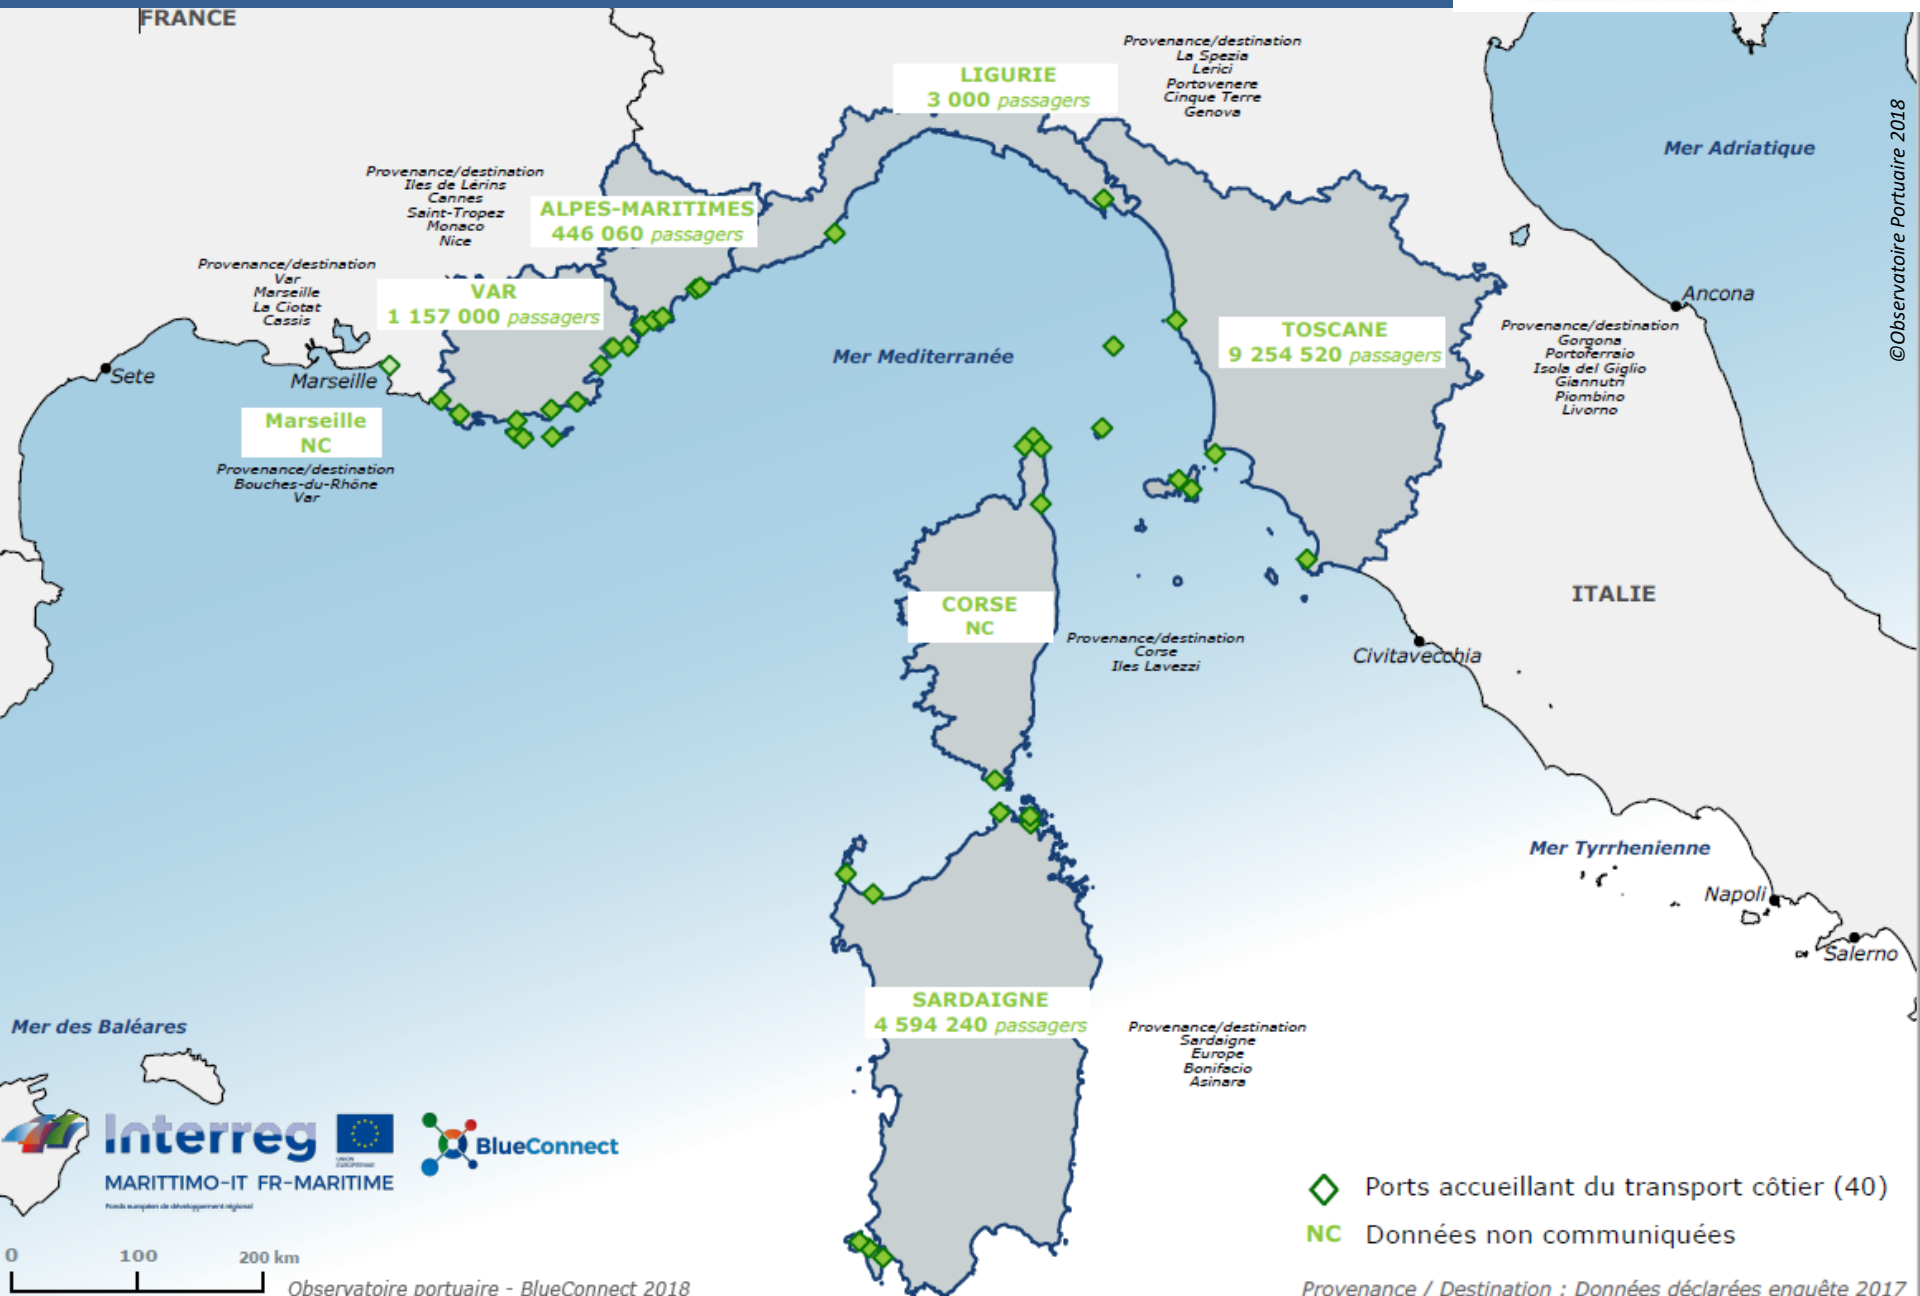

239. PORTO DI GORGONA

LIGURIE

240. PORTO DI GENOVA
241. PORTO DI ARENZANO
242. PORTO TURISTICO "ANN. LUIGI GATTI"
243. MARINA MOLO VECCHIO
244. MARINA GENOVA AEROPORTO
245. PORTICCILOLO DI NERVI - GENOVA
246. MARINA FIERA
247. MARINA GENOVA
248. MARINA PORTO ANTICO
249. PORTICCILOLO DUCA DEGLI ABRUZZI
250. PORTO DI LAVAGNA
251. PORTOFINO
252. PORTO TURISTICO "CARLO RIVA"
253. PORTO PUBBLICO RAPALLO
254. CASTELLO DEL SOGNI
255. SANTA MARGHERITA LIGURE
256. PORTO SESTRI LEVANTE
257. PORTO DI IMPERIA PORTO MAURIZIO
258. MARINA BORDIGHERA
259. PORTO DIANO MARINA
260. PORTO DI ONEGLIA
261. PORTICCILOLO RIVA LIGURE
262. PORTO DI SAN BARTOLOMEO
263. MARINA SAN LORENZO
264. PORTO SAN LORENZO
265. PORTO SOLE
266. PORTO CAPO PINO
267. PORTO PUBBLICO SAN REMO
268. MARINA DEGLI AREGAI
269. PORTO SANTO STEFANO
270. PORTO TAGGIA
271. PORTO CALA DEL FORTE
272. PORTO DELLA SPEZIA
273. PORTO DI BOCCA DIMAGRA
274. PORTO FRAMURA-CIAMIA
275. CADMARE
276. PORTO DE BENEDETTI
277. PORTO MIRABELLO
278. PORTO LOTTI
279. MARINA LERICI
280. PORTO PERTUSOLA
281. LEVANTO
282. CIRCOLO VELICO
283. PORTO VENERE
284. MARINA DEL FEZZANO
285. PORTO LE GRAZIE
286. PORTO VERNAZZA
287. PORTO DI SAVONA
288. PORTO LUCA FERRARI - MARINA
289. PORTO DELL'ISOLA GALLINARA
290. CALA CRAVIEU
291. MARINA DI CAPO SAN DONATO
292. PORTO MARINA DI LOANO
293. DARSENA SANTA LUCIA
294. ZONA FUNIVIE - SAVONA
295. DARSENA VECCHIA
296. MARINA DI VARAZZE
297. MARINA DI CARRARA
298. PORTO DI CARRARA

Interreg MARITTIMO-IT FR-MARITIME
Fonds européens de développement régional

BlueConnect

0 100 200 km

Observatoire portuaire - BlueConnect 2018

◆ Ports accueillant des ferries (20)

Provenance / Destination : Données déclarées enquête 2017

CROISIÈRE

Nombre de passagers

Mer des Baléares

PLAISANCE/YACHTING

100 500 postes

Répartition des postes à flots

CÔTIER

Nombre de passagers