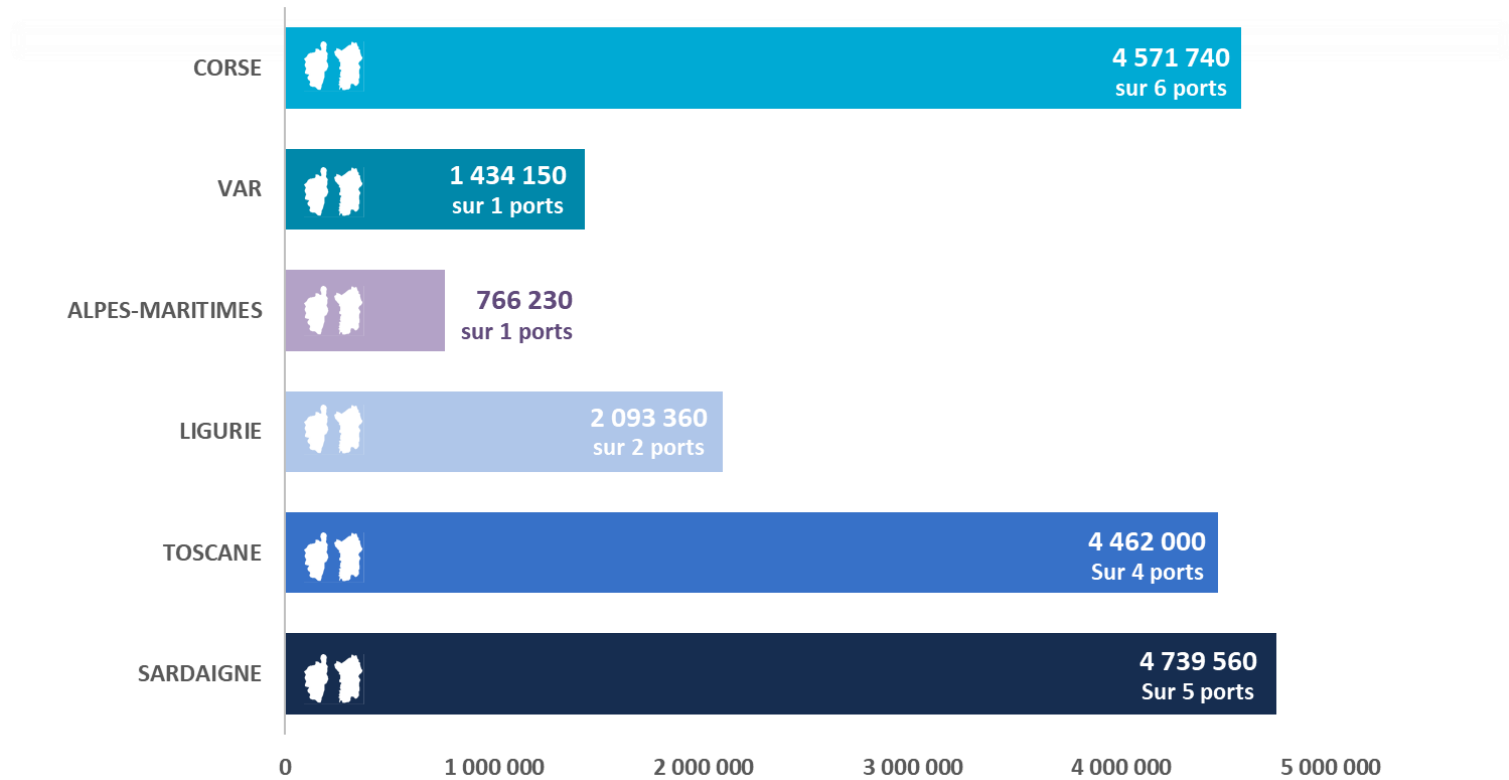

ENQUÊTE

298 PORTS IDENTIFIÉS

1 QUESTIONNAIRE TYPE

- Descriptif du port
 - équipement*
 - budget*
 - Investissement*
- Statistiques par activité
- Besoins d'évolution

→ 98 INDICATEURS EN COMMUN

PARTICIPATION MASSIVE DES PORTS

TAUX DE PARTICIPATION : **90%**

TAUX MOYEN DE RÉPONSE : **42%**

REPARTITION PAR TERRITOIRE

Taux de réponse des ports

INFORMATIONS AGRÉGÉES PAR TERRITOIRE

SURFACES PORTUAIRES PAR TERRITOIRE

Total zone de coopération : 5 000 hectares
Données calculées

GRANDES ACTIVITÉS ACCUEILLIES

02

FOCUS PAR ACTIVITÉ TRANSPORT DE MARCHANDISES

© Observatoire Portuaire 2018

FERRY

Nombre de passagers

© Observatoire Portuaire 2018

Mer des Baléares

Interreg MARITTIMO-IT FR-MARITIME
Fonds européens de développement régional

BlueConnect

0 100 200 km

Observatoire portuaire - BlueConnect 2018

◆ Ports accueillant des ferries (20)

Provenance / Destination : Données déclarées enquête 2017