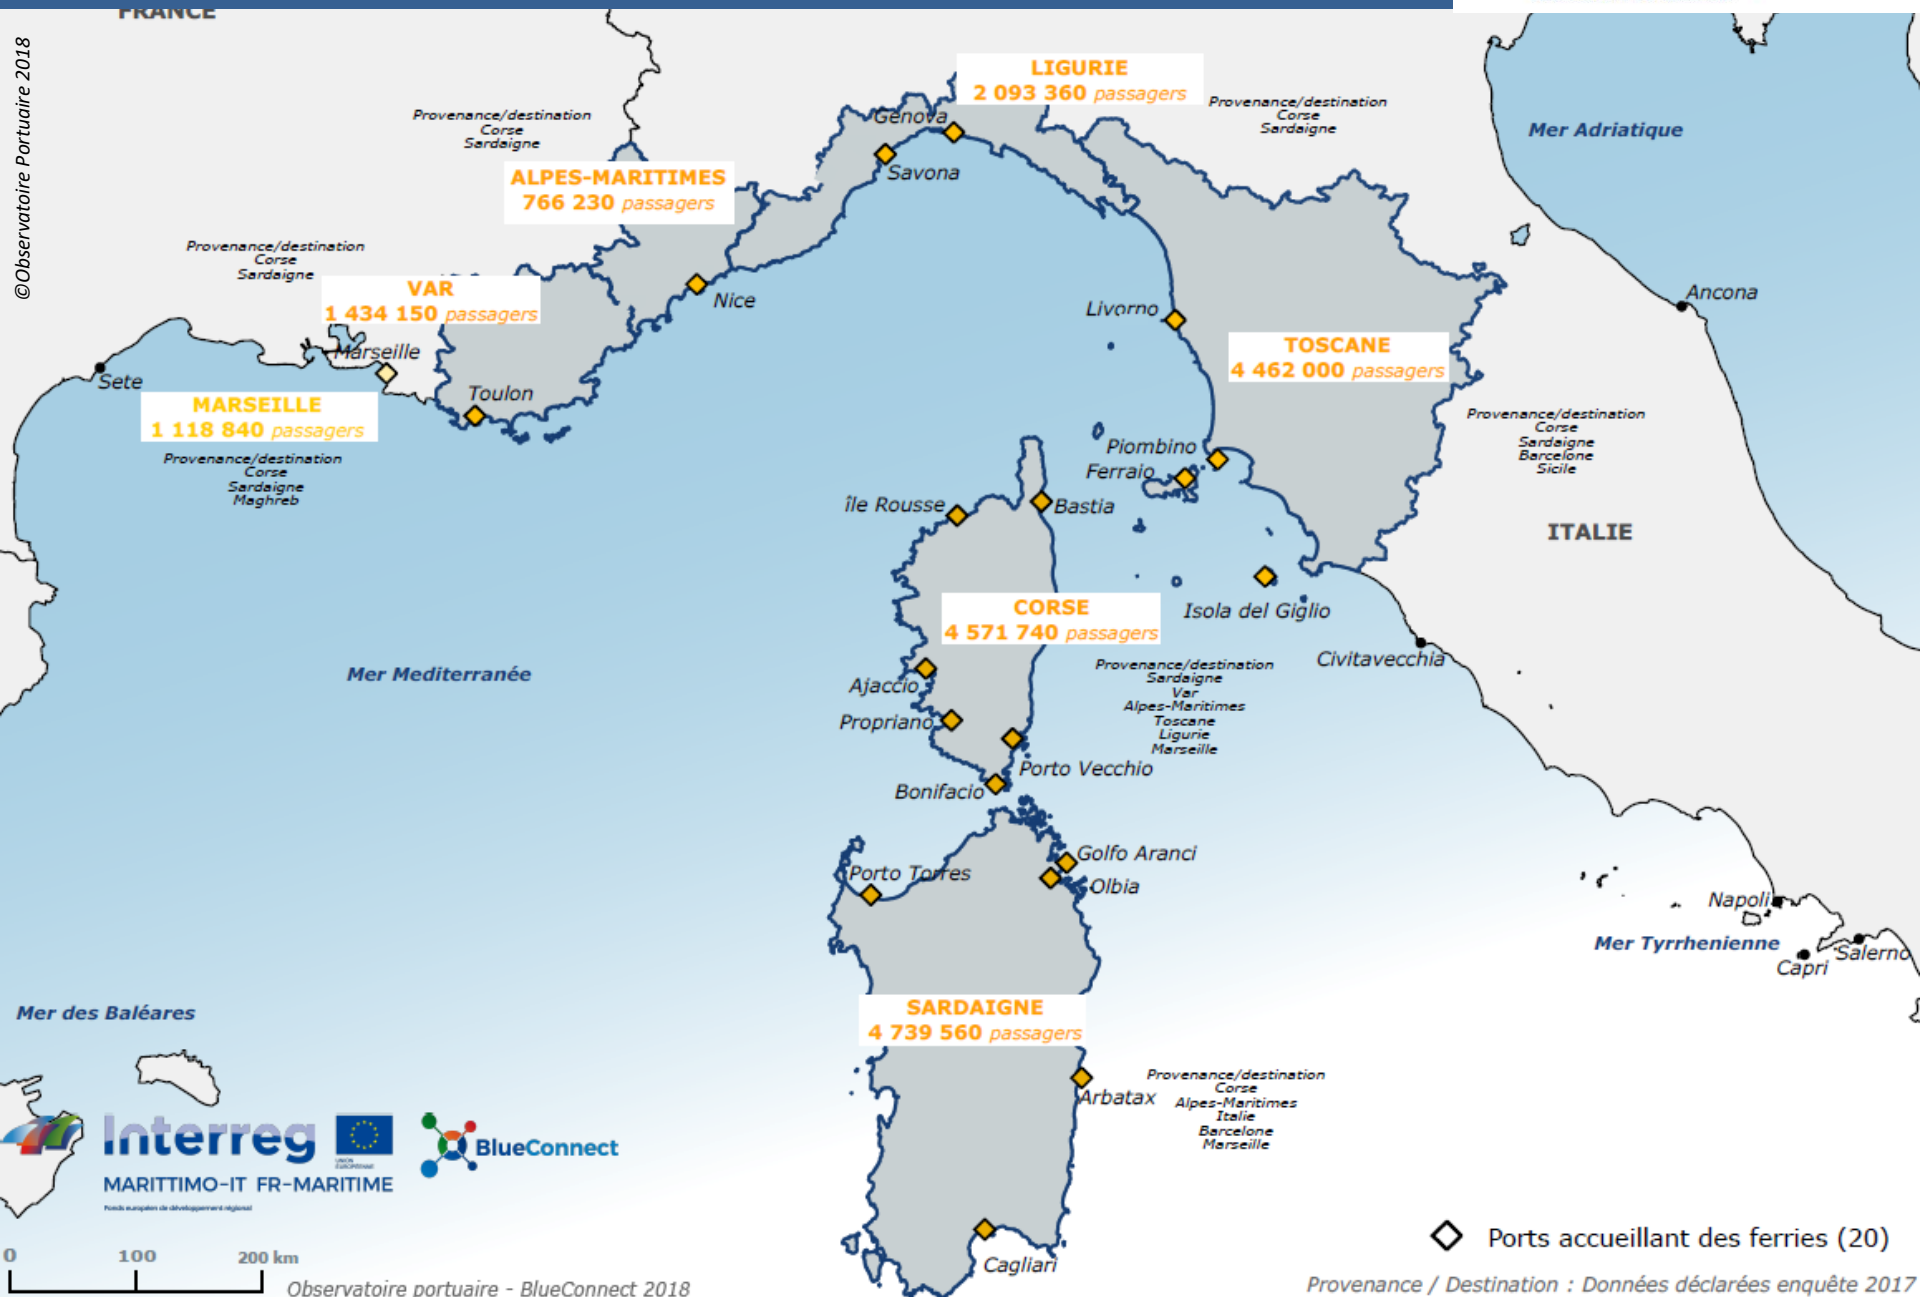

239. PORTO DI GORGONA

LIGURIE

240. PORTO DI GENOVA
241. PORTO DI ARENZANO
242. PORTO TURISTICO "ANN. LUIGI GATTI"
243. MARINA MOLO VECCHIO
244. MARINA GENOVA AEROPORTO
245. PORTICCILOLO DI NERVI - GENOVA
246. MARINA FIERA
247. MARINA GENOVA
248. MARINA PORTO ANTICO
249. PORTICCILOLO DUCA DEGLI ABRUZZI
250. PORTO DI LAVAGNA
251. PORTOFINO
252. PORTO TURISTICO "CARLO RIVA"
253. PORTO PUBBLICO RAPALLO
254. CASTELLO DEL SOGNI
255. SANTA MARGHERITA LIGURE
256. PORTO SESTRI LEVANTE
257. PORTO DI IMPERIA PORTO MAURIZIO
258. MARINA BORDIGHERA
259. PORTO DIANO MARINA
260. PORTO DI ONEGLIA
261. PORTICCILOLO RIVA LIGURE
262. PORTO DI SAN BARTOLOMEO
263. MARINA SAN LORENZO
264. PORTO SAN LORENZO
265. PORTO SOLE
266. PORTO CAPO PINO
267. PORTO PUBBLICO SAN REMO
268. MARINA DEGLI AREGAI
269. PORTO SANTO STEFANO
270. PORTO TAGGIA
271. PORTO CALA DEL FORTE
272. PORTO DELLA SPEZIA
273. PORTO DI BOCCA DIMAGRA
274. PORTO FRAMURA-CIAMIA
275. CADMARE
276. PORTO DE BENEDETTI
277. PORTO MIRABELLO
278. PORTO LOTTI
279. MARINA LERICI
280. PORTO PERTUSOLA
281. LEVANTO
282. CIRCOLO VELICO
283. PORTO VENERE
284. MARINA DEL FEZZANO
285. PORTO LE GRAZIE
286. PORTO VERNAZZA
287. PORTO DI SAVONA
288. PORTO LUCA FERRARI - MARINA
289. PORTO DELL'ISOLA GALLINARA
290. CALA CRAVIEU
291. MARINA DI CAPO SAN DONATO
292. PORTO MARINA DI LOANO
293. DARSENA SANTA LUCIA
294. ZONA FUNIVIE - SAVONA
295. DARSENA VECCHIA
296. MARINA DI VARAZZE
297. MARINA DI CARRARA
298. PORTO DI CARRARA

GRANDES ACTIVITÉS ACCUEILLIES

02

FOCUS PAR ACTIVITÉ TRANSPORT DE MARCHANDISES

© Observatoire Portuaire 2018

FERRY

Nombre de passagers

© Observatoire Portuaire 2018

Mer des Baléares

Interreg MARITTIMO-IT FR-MARITIME
Fonds européens de développement régional

BlueConnect

0 100 200 km

Observatoire portuaire - BlueConnect 2018

◆ Ports accueillant des ferries (20)

Provenance / Destination : Données déclarées enquête 2017