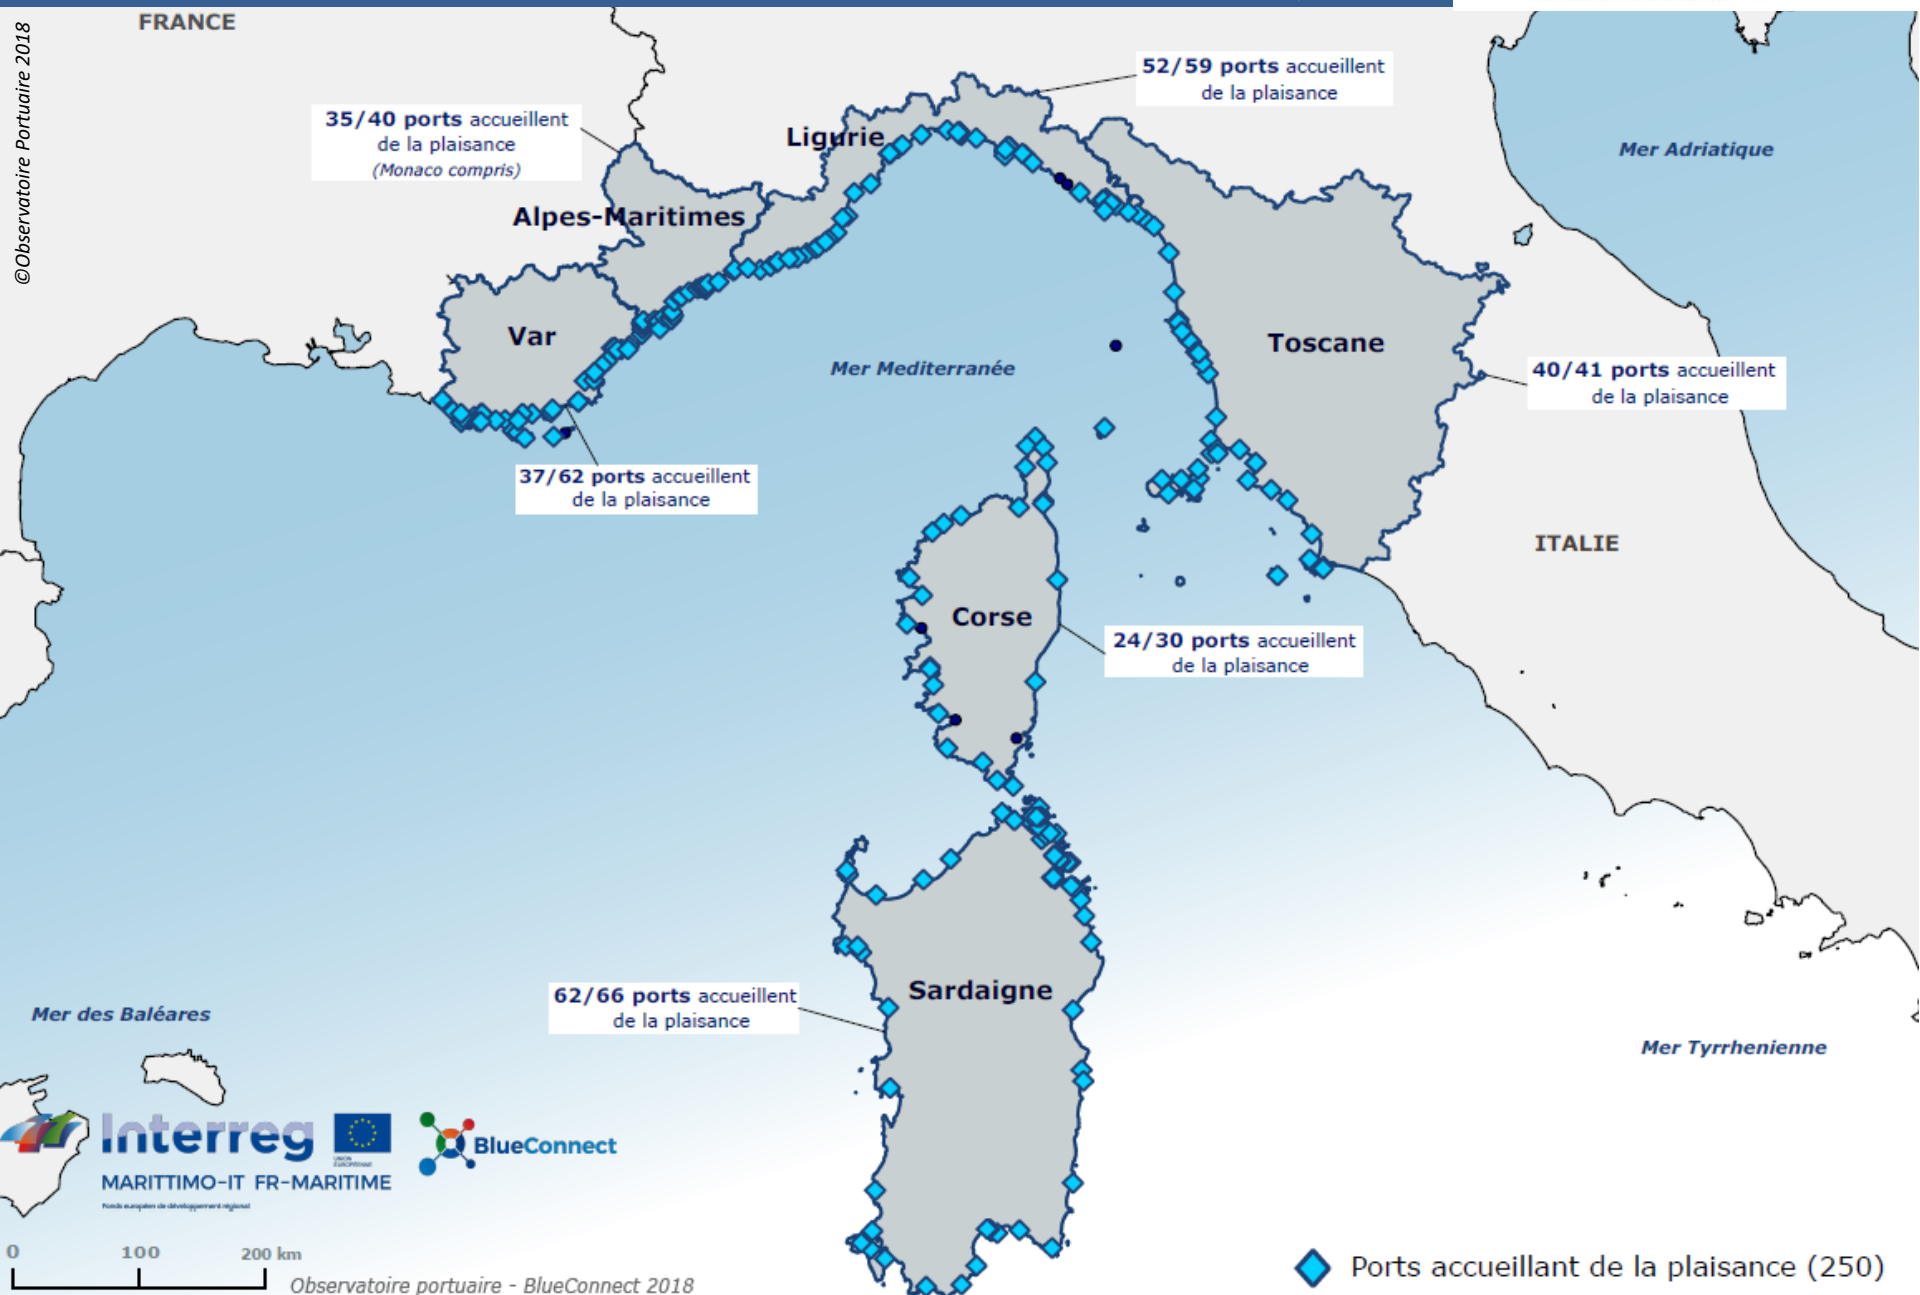

239. PORTO DI GORGONA

LIGURIE

240. PORTO DI GENOVA
241. PORTO DI ARENZANO
242. PORTO TURISTICO "ANN. LUIGI GATTI"
243. MARINA MOLO VECCHIO
244. MARINA GENOVA AEROPORTO
245. PORTICCILOLO DI NERVI - GENOVA
246. MARINA FIERA
247. MARINA GENOVA
248. MARINA PORTO ANTICO
249. PORTICCILOLO DUCA DEGLI ABRUZZI
250. PORTO DI LAVAGNA
251. PORTOFINO
252. PORTO TURISTICO "CARLO RIVA"
253. PORTO PUBBLICO RAPALLO
254. CASTELLO DEL SOGNI
255. SANTA MARGHERITA LIGURE
256. PORTO SESTRI LEVANTE
257. PORTO DI IMPERIA PORTO MAURIZIO
258. MARINA BORDIGHERA
259. PORTO DIANO MARINA
260. PORTO DI ONEGLIA
261. PORTICCILOLO RIVA LIGURE
262. PORTO DI SAN BARTOLOMEO
263. MARINA SAN LORENZO
264. PORTO SAN LORENZO
265. PORTO SOLE
266. PORTO CAPO PINO
267. PORTO PUBBLICO SAN REMO
268. MARINA DEGLI AREGAI
269. PORTO SANTO STEFANO
270. PORTO TAGGIA
271. PORTO CALA DEL FORTE
272. PORTO DELLA SPEZIA
273. PORTO DI BOCCA DIMAGRA
274. PORTO FRAMURA-CIAMIA
275. CADMARE
276. PORTO DE BENEDETTI
277. PORTO MIRABELLO
278. PORTO LOTTI
279. MARINA LERICI
280. PORTO PERTUSOLA
281. LEVANTO
282. CIRCOLO VELICO
283. PORTO VENERE
284. MARINA DEL FEZZANO
285. PORTO LE GRAZIE
286. PORTO VERNAZZA
287. PORTO DI SAVONA
288. PORTO LUCA FERRARI - MARINA
289. PORTO DELL'ISOLA GALLINARA
290. CALA CRAVIEU
291. MARINA DI CAPO SAN DONATO
292. PORTO MARINA DI LOANO
293. DARSENA SANTA LUCIA
294. ZONA FUNIVIE - SAVONA
295. DARSENA VECCHIA
296. MARINA DI VARAZZE
297. MARINA DI CARRARA
298. PORTO DI CARRARA

Interreg MARITTIMO-IT FR-MARITIME
Fonds européens de développement régional

BlueConnect

0 100 200 km

Observatoire portuaire - BlueConnect 2018

◆ Ports accueillant des ferries (20)

Provenance / Destination : Données déclarées enquête 2017

CROISIÈRE

Nombre de passagers

Mer des Baléares

PLAISANCE/YACHTING

100 500 postes

Répartition des postes à flots

CÔTIER

Nombre de passagers