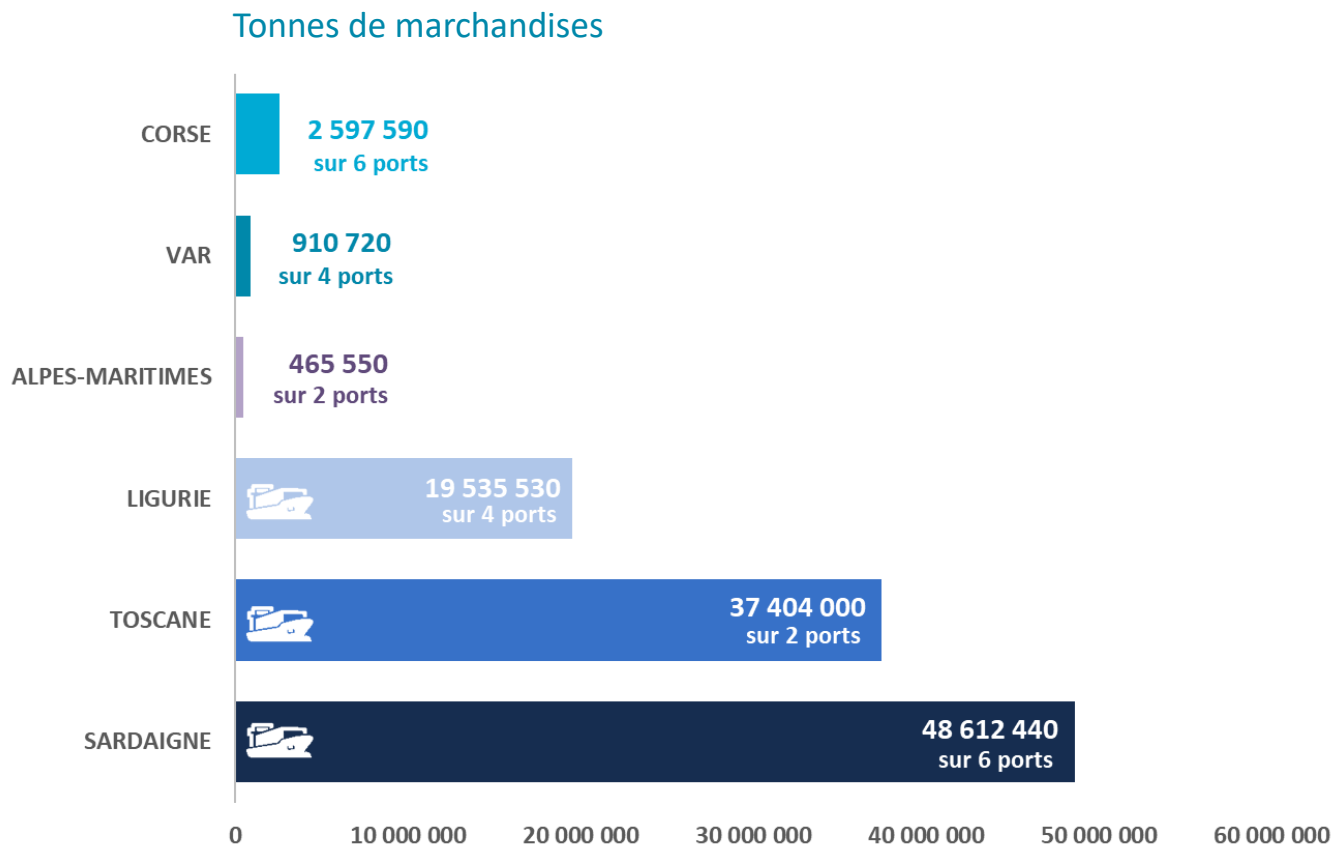

ENQUÊTE

298 PORTS IDENTIFIÉS

1 QUESTIONNAIRE TYPE

- Descriptif du port
 - équipement*
 - budget*
 - Investissement*
- Statistiques par activité
- Besoins d'évolution

→ 98 INDICATEURS EN COMMUN

PARTICIPATION MASSIVE DES PORTS

TAUX DE PARTICIPATION : **90%**

TAUX MOYEN DE RÉPONSE : **42%**

REPARTITION PAR TERRITOIRE

Taux de réponse des ports

INFORMATIONS AGRÉGÉES PAR TERRITOIRE

SURFACES PORTUAIRES PAR TERRITOIRE

Total zone de coopération : 5 000 hectares
Données calculées

GRANDES ACTIVITÉS ACCUEILLIES

02

FOCUS PAR ACTIVITÉ TRANSPORT DE MARCHANDISES

© Observatoire Portuaire 2018

FERRY

Nombre de passagers

© Observatoire Portuaire 2018

Mer des Baléares