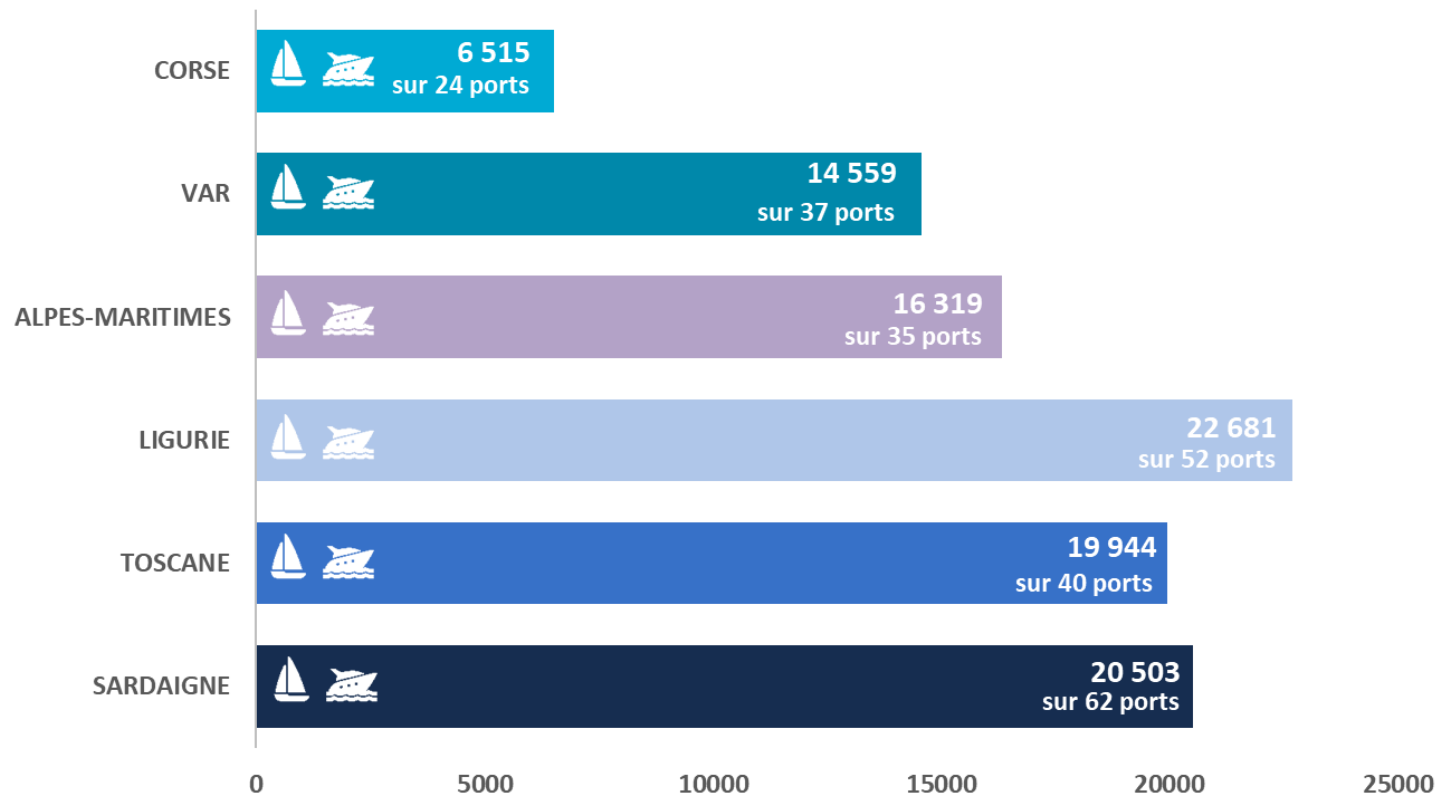

GRANDES ACTIVITÉS ACCUEILLIES

02

FOCUS PAR ACTIVITÉ TRANSPORT DE MARCHANDISES

© Observatoire Portuaire 2018

FERRY

Nombre de passagers

© Observatoire Portuaire 2018

Mer des Baléares

Interreg MARITTIMO-IT FR-MARITIME
Fonds européens de développement régional

BlueConnect

0 100 200 km

Observatoire portuaire - BlueConnect 2018

◆ Ports accueillant des ferries (20)

Provenance / Destination : Données déclarées enquête 2017

CROISIÈRE

Nombre de passagers

Mer des Baléares

PLAISANCE/YACHTING

100 500 postes

Répartition des postes à flots

CÔTIER

Nombre de passagers

© Observatoire Portuaire 2018

Mer des Baléares

PÊCHE PROFESSIONNELLE

Nombre de postes pour les pêcheurs professionnels

© Observatoire Portuaire 2018

03

PRIORITES D'INNOVATION DIFFICULTÉS

PRIORITÉS