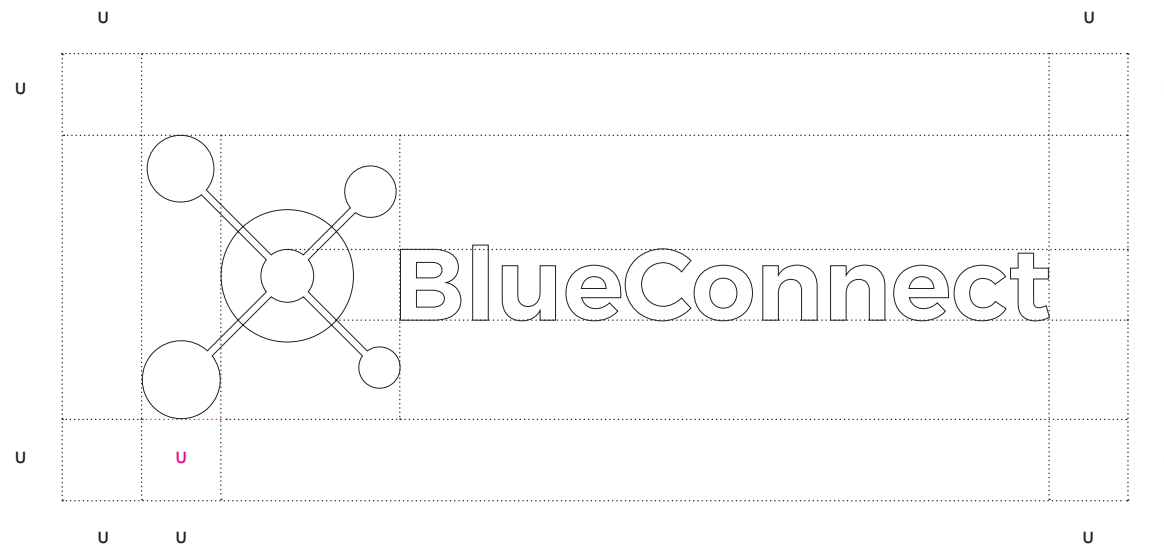

U= unit of measurement