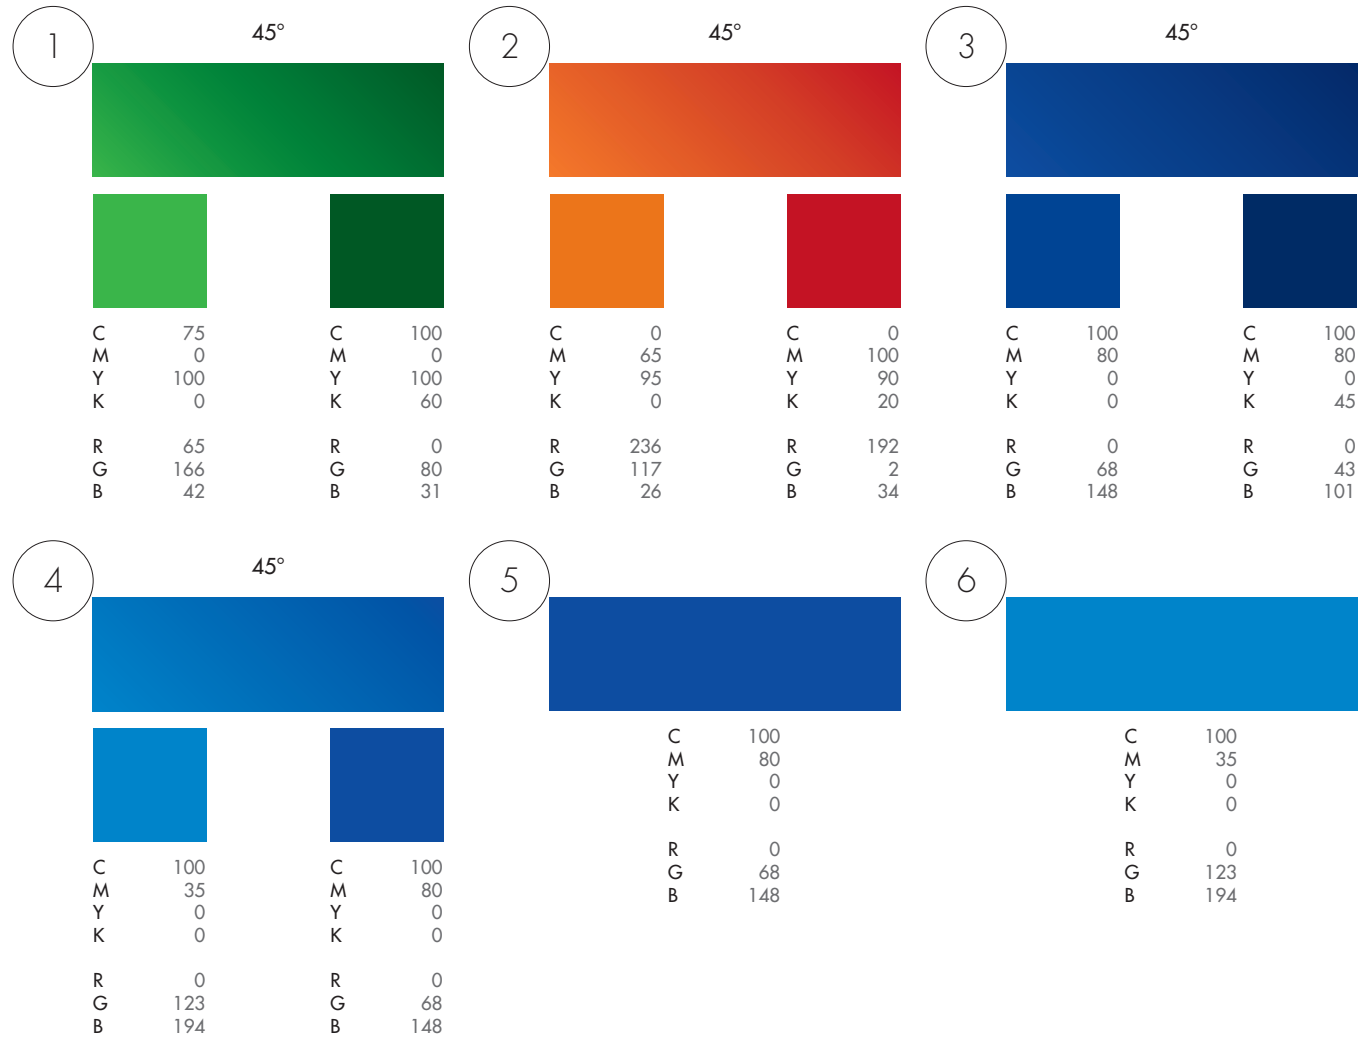

BRAND BOOK
BLUECONNECT

Parole chiave su cui si è basata la stilizzazione del logo:

SINERGIA, COLLABORAZIONE, COOPERAZIONE, COLLEGAMENTO, CONNESSIONE, CRESCITA, SVILUPPO.

La gamma cromatica è stata ripresa come richiesto dal logo INTERREG, in particolar modo dai colori delle vele che ne compongono l'icona.

(icona divisa in 4): rimanda alle 4 filiere prioritarie transfrontaliere e ai 4 assi prioritari del Programma Italia - Francia Marittimo (Promozione della competitività delle imprese nelle filiere transfrontaliere, Protezione e valorizzazione delle risorse naturali e culturali e gestione dei rischi, Miglioramento della connessione dei territori e della sostenibilità delle attività portuali, Aumento delle opportunità di lavoro sostenibile e di qualità e di inserimento attraverso l'attività economica).