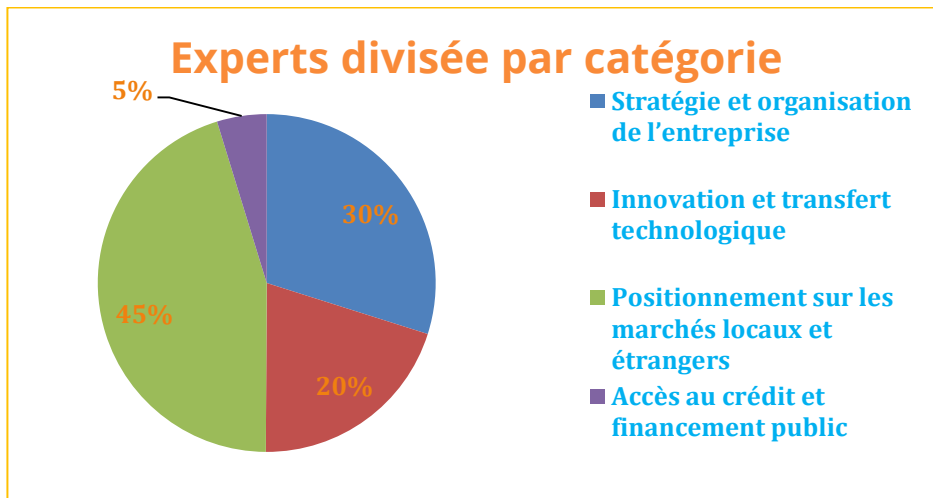

En détail, ils sont répartis comme suit: