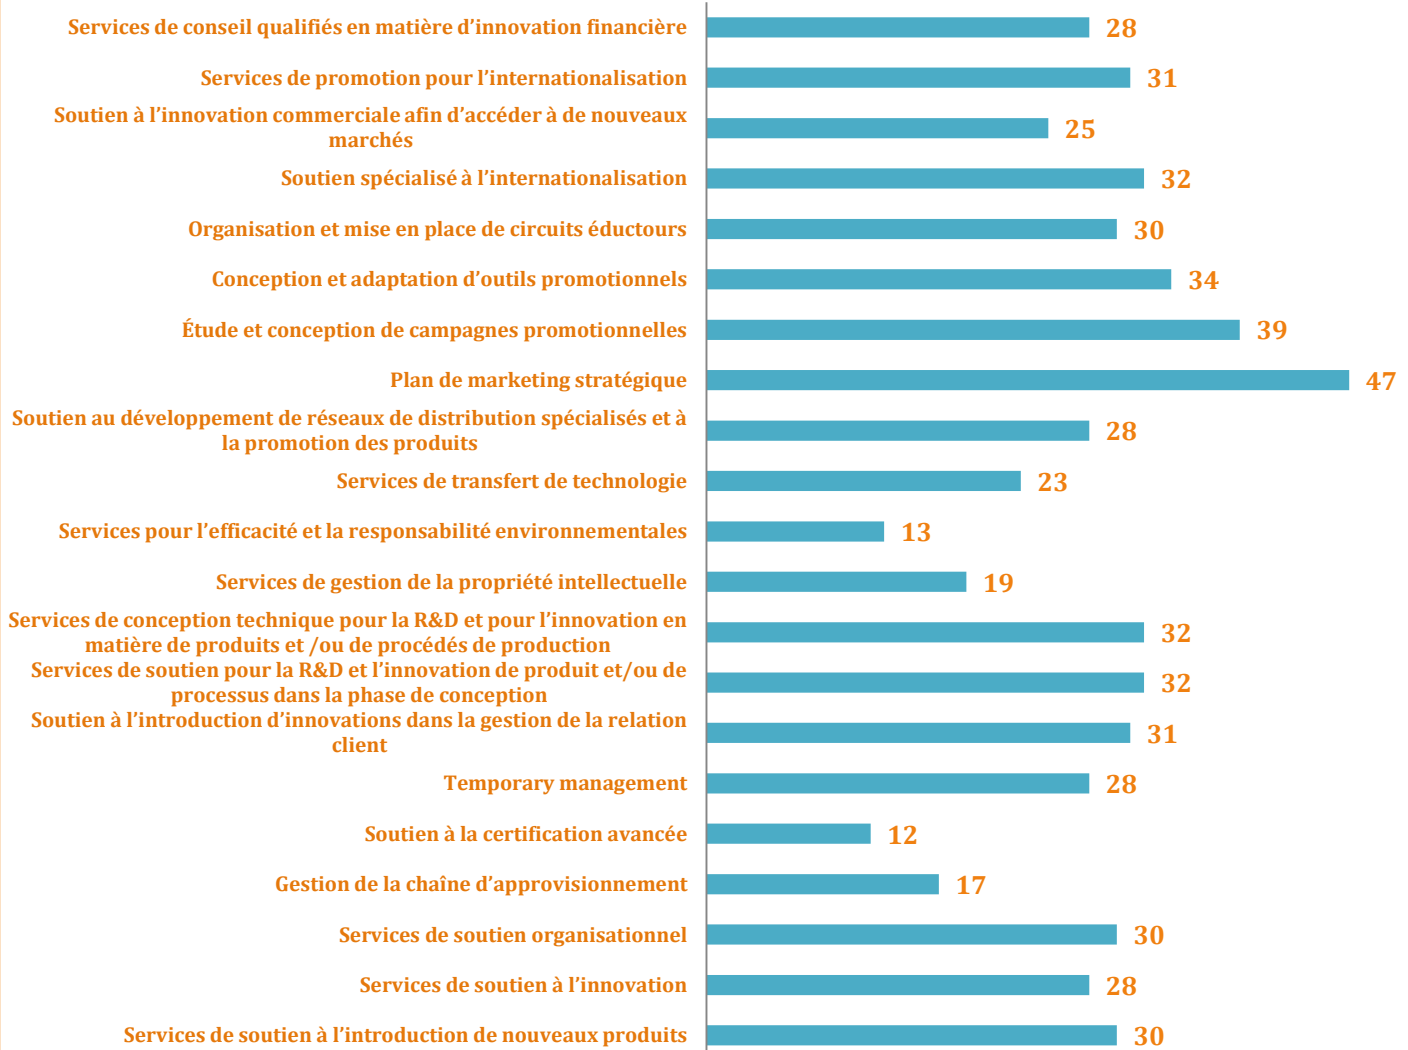

## Prémisse

Grâce à l'avis de l'Institution Database Expert pour la création du Centre de Compétences Transfrontalières du projet FR.I.NET2, nous avons mis en place la Base de Données Experts dans les domaines d'assistance spécialisés identifiés par le Projet: stratégie commerciale et positionnement sur les marchés étrangers / internationalisation, l'innovation et le transfert de technologie, l'accès aux programmes communautaires et la création de partenariats transnationaux. La base de données sera publiée sur [www.frinet2.eu](http://www.frinet2.eu) et pourra être consultée par les entreprises, les parieurs, etc. intéressés par des collaborations et des consultations avec des experts du secteur. En outre, la banque de données sera mise à la disposition des partenaires du projet FRINET2, qui pourront lui confier des missions de conseil technique sur le terrain, d'enseignement, de participation à des séminaires, webinaires, ateliers, groupes de réflexion, conférences. ou toute autre forme d'intervention pour soutenir le centre de compétence. La base de données des experts sera accessible en ligne dans la section appropriée du site institutionnel du projet FR.I.NET2, [www.frinet2.eu](http://www.frinet2.eu).

82 demandes ont été présentées réparties dans les différentes zones de référence du projet:

Les experts couvrent tous les domaines de service prévus dans le catalogue de services:

En détail, ils sont répartis comme suit:

## Experts divisée par service