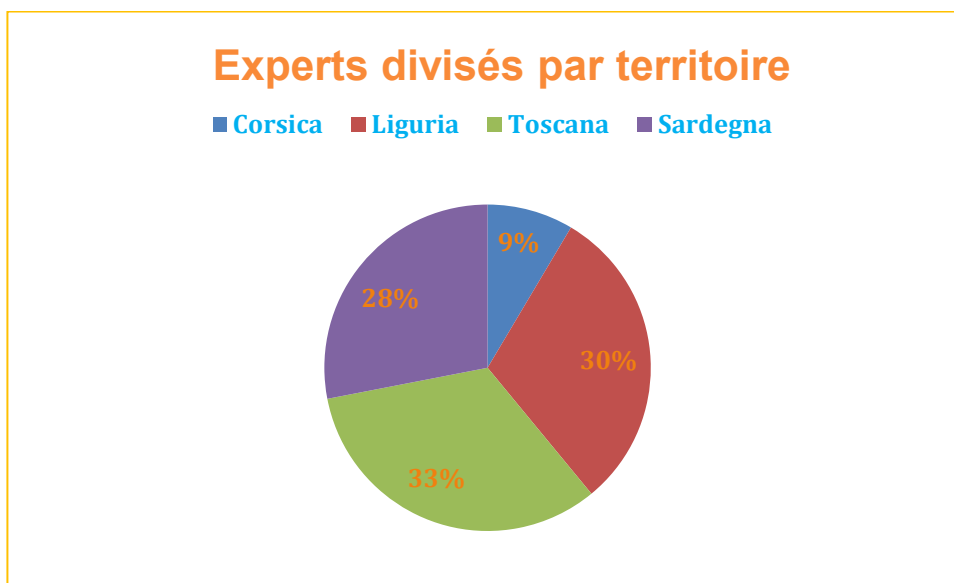

# BANQUE DE DONNÉES D'EXPERTS

La cooperazione al cuore del Mediterraneo  
La coopération au coeur de la Méditerranée

Progetto finanziato dal Programma di Cooperazione Transfrontaliera Italia-Francia Marittimo 2014-2020  
Projet financé par le Programme de Coopération Transfrontalière Italie-France Maritime 2014-2020

## Prémisse

Grâce à l'avis de l'Institution Database Expert pour la création du Centre de Compétences Transfrontalières du projet FR.I.NET2, nous avons mis en place la Base de Données Experts dans les domaines d'assistance spécialisés identifiés par le Projet: stratégie commerciale et positionnement sur les marchés étrangers / internationalisation, l'innovation et le transfert de technologie, l'accès aux programmes communautaires et la création de partenariats transnationaux. La base de données sera publiée sur [www.frinet2.eu](http://www.frinet2.eu) et pourra être consultée par les entreprises, les parieurs, etc. intéressés par des collaborations et des consultations avec des experts du secteur. En outre, la banque de données sera mise à la disposition des partenaires du projet FRINET2, qui pourront lui confier des missions de conseil technique sur le terrain, d'enseignement, de participation à des séminaires, webinaires, ateliers, groupes de réflexion, conférences. ou toute autre forme d'intervention pour soutenir le centre de compétence. La base de données des experts sera accessible en ligne dans la section appropriée du site institutionnel du projet FR.I.NET2, [www.frinet2.eu](http://www.frinet2.eu).

82 demandes ont été présentées réparties dans les différentes zones de référence du projet:

Les experts couvrent tous les domaines de service prévus dans le catalogue de services:

En détail, ils sont répartis comme suit: