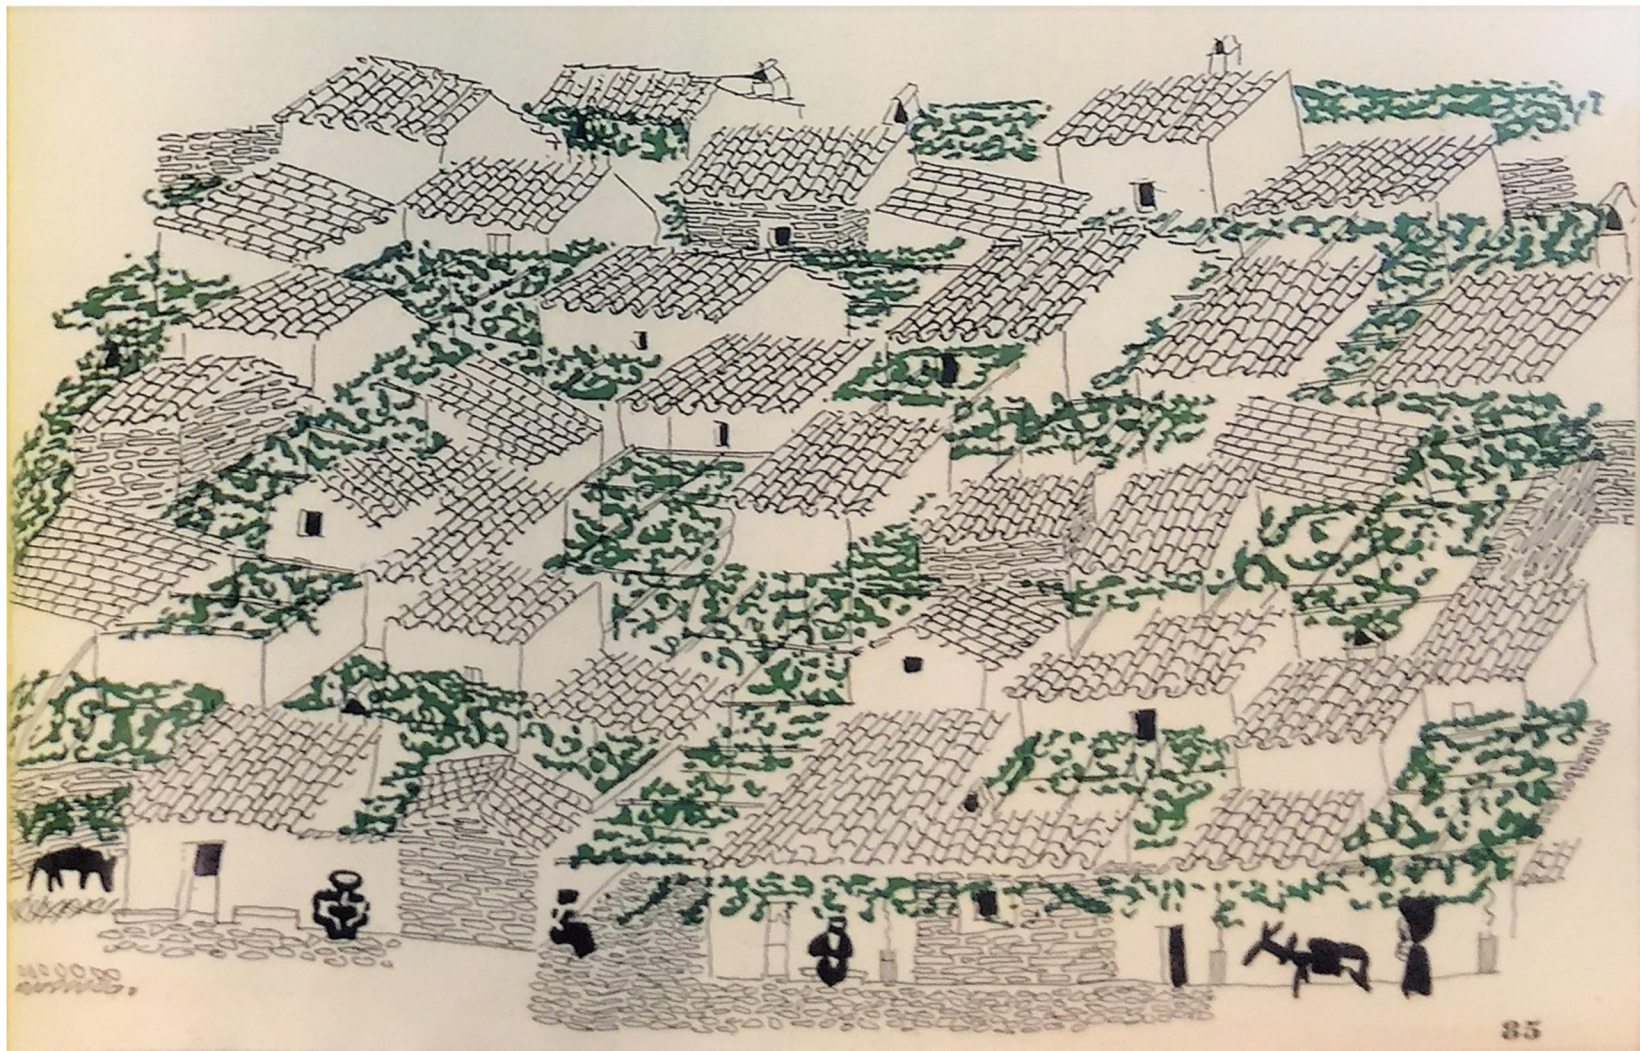

Interreg

UNIONE EUROPEA

MARITTIMO-IT FR-MARITIME

Fondo Europeo di Sviluppo Regionale

La Cooperazione al cuore del Mediterraneo
La Coopération au coeur de la Méditerranée
La Coopérati on au coeur de la
Médi terrané